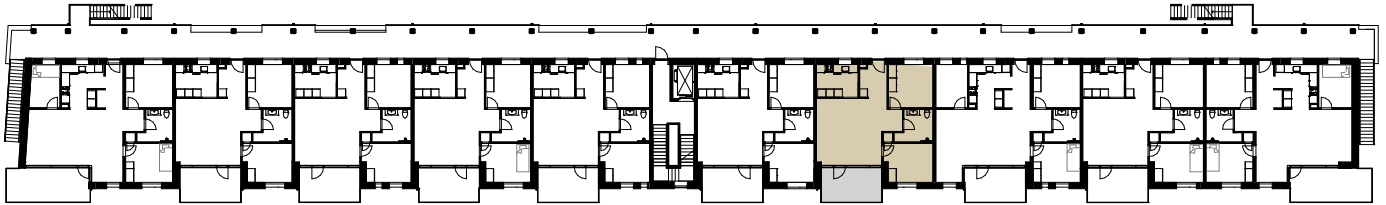

BOLIGER, STØVRING BYTORV 5, STØVRING

Hobrovej

Oversigtstegning 1. sal

Adresse: Støvring Bytorv 5, 1.1

Bruttoareal: 115 m²

Hobrovej

Oversigtstegning 1. sal

Adresse: Støvring Bytorv 5, 1.2
Bruttoareal: 97 m²

Hobrovej

Oversigtstegning 1. sal

Adresse: Støvring Bytorv 5, 1.3
Bruttoareal: 115 m²

Hobrovej

Oversigtstegning 1. sal

Adresse: Støvring Bytorv 5, 1.4
Bruttoareal: 95 m²

Hobrovej

Oversigtstegning 1. sal

Adresse: Støvring Bytorv 5, 1.5
Bruttoareal: 95 m²

Hobrovej

Oversigtstegning 1. sal

Adresse: Støvring Bytorv 5, 1.6
Bruttoareal: 95 m²

Hobrovej

Oversigtstegning 1. sal

Adresse: Støvring Bytorv 5, 1.7
Bruttoareal: 95 m²