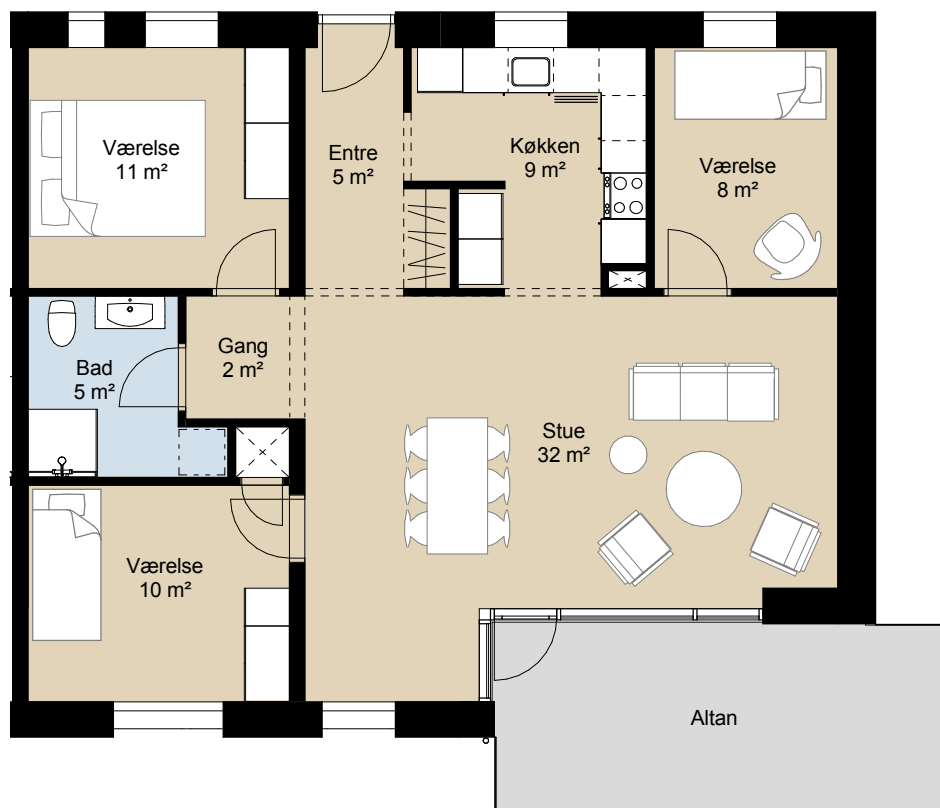

Adresse: Støvring Bytorv 5, 1.5
Bruttoareal: 95 m²

Hobrovej

Oversigtstegning 1. sal

Adresse: Støvring Bytorv 5, 1.6
Bruttoareal: 95 m²

Hobrovej

Oversigtstegning 1. sal

Adresse: Støvring Bytorv 5, 1.7
Bruttoareal: 95 m²

Hobrovej

Oversigtstegning 1. sal

Adresse: Støvring Bytorv 5, 1.8
Bruttoareal: 95 m²

Hobrovej

Oversigtstegning 1. sal

Adresse: Støvring Bytorv 5, 1.9
Bruttoareal: 95 m²

Hobrovej

Oversigtstegning 1. sal

Adresse: Støvring Bytorv 5, 1.10
Bruttoareal: 115 m²

Hobrovej

Oversigtstegning 2. sal

Adresse: Støvring Bytorv 5, 2.1
Bruttoareal: 115 m²

Hobrovej

Oversigtstegning 2. sal

Adresse: Støvring Bytorv 5, 2.2
Bruttoareal: 97 m²

Hobrovej

Oversigtstegning 2. sal

Adresse: Støvring Bytorv 5, 2.3
Bruttoareal: 115 m²

Hobrovej

Oversigtstegning 2. sal

Adresse: Støvring Bytorv 5, 2.4
Bruttoareal: 95 m²

Hobrovej

Oversigtstegning 2. sal