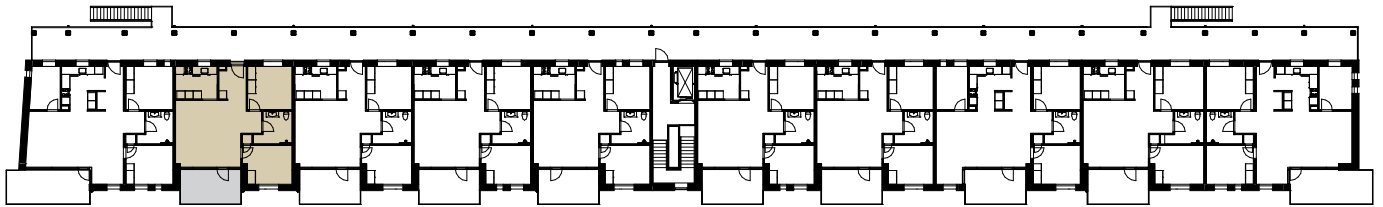

Hobrovej

Oversigtstegning 2. sal

Adresse: Støvring Bytorv 5, 2.3
Bruttoareal: 115 m²

Hobrovej

Oversigtstegning 2. sal

Adresse: Støvring Bytorv 5, 2.4
Bruttoareal: 95 m²

Hobrovej

Oversigtstegning 2. sal

Adresse: Støvring Bytorv 5, 2.5
Bruttoareal: 95 m²

Hobrovej

Oversigtstegning 2. sal

Adresse: Støvring Bytorv 5, 2.6
Bruttoareal: 95 m²

Hobrovej

Oversigtstegning 2. sal

Adresse: Støvring Bytorv 5, 2.7
Bruttoareal: 95 m²

Hobrovej

Oversigtstegning 2. sal

Adresse: Støvring Bytorv 5, 2.8
Bruttoareal: 95 m²

Hobrovej

Oversigtstegning 2. sal

Adresse: Støvring Bytorv 5, 2.9
Bruttoareal: 95 m²

Hobrovej

Oversigtstegning 2. sal