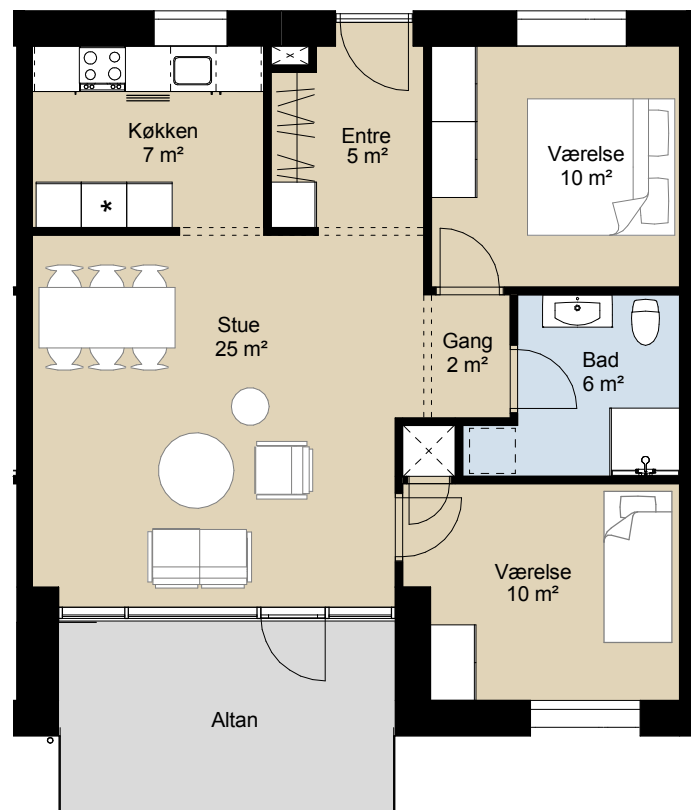

Adresse: Støvring Bytorv 5, 1.5
Bruttoareal: 95 m²

Hobrovej

Oversigtstegning 1. sal

Adresse: Støvring Bytorv 5, 1.6
Bruttoareal: 95 m²

Hobrovej

Oversigtstegning 1. sal

Adresse: Støvring Bytorv 5, 1.7
Bruttoareal: 95 m²

Hobrovej

Oversigtstegning 1. sal

Adresse: Støvring Bytorv 5, 1.8
Bruttoareal: 95 m²

Hobrovej

Oversigtstegning 1. sal

Adresse: Støvring Bytorv 5, 1.9
Bruttoareal: 95 m²

Hobrovej

Oversigtstegning 1. sal

Adresse: Støvring Bytorv 5, 1.10
Bruttoareal: 115 m²

Hobrovej

Oversigtstegning 2. sal

Adresse: Støvring Bytorv 5, 2.1
Bruttoareal: 115 m²

Hobrovej

Oversigtstegning 2. sal

Adresse: Støvring Bytorv 5, 2.2
Bruttoareal: 97 m²

Hobrovej

Oversigtstegning 2. sal

Adresse: Støvring Bytorv 5, 2.3
Bruttoareal: 115 m²

Hobrovej

Oversigtstegning 2. sal

Adresse: Støvring Bytorv 5, 2.4
Bruttoareal: 95 m²

Hobrovej

Oversigtstegning 2. sal