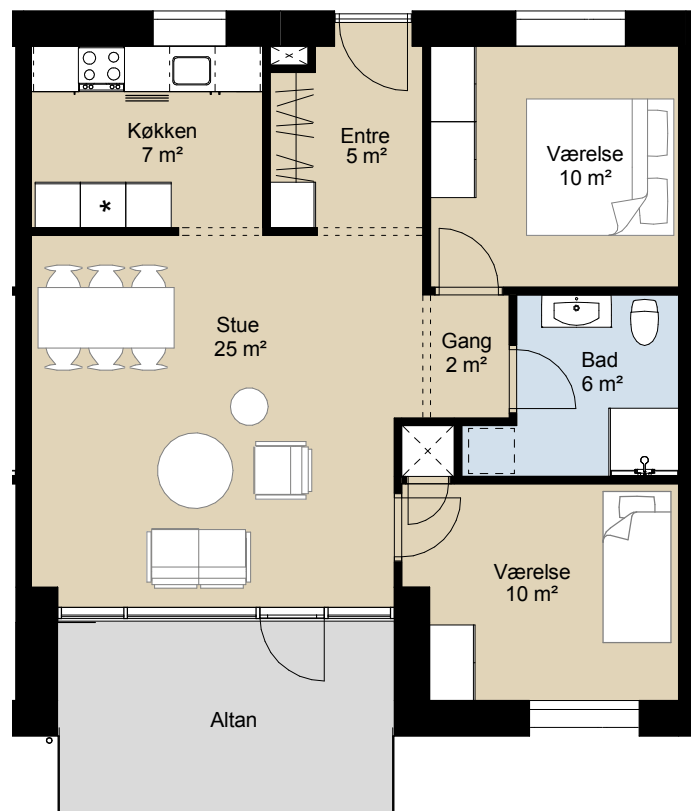

Adresse: Støvring Bytorv 5, 1.10
Bruttoareal: 115 m²

Hobrovej

Oversigtstegning 2. sal

Adresse: Støvring Bytorv 5, 2.1
Bruttoareal: 115 m²

Hobrovej

Oversigtstegning 2. sal

Adresse: Støvring Bytorv 5, 2.2
Bruttoareal: 97 m²

Hobrovej

Oversigtstegning 2. sal

Adresse: Støvring Bytorv 5, 2.3
Bruttoareal: 115 m²

Hobrovej

Oversigtstegning 2. sal

Adresse: Støvring Bytorv 5, 2.4
Bruttoareal: 95 m²

Hobrovej

Oversigtstegning 2. sal

Adresse: Støvring Bytorv 5, 2.5
Bruttoareal: 95 m²

Hobrovej

Oversigtstegning 2. sal

Adresse: Støvring Bytorv 5, 2.6
Bruttoareal: 95 m²

Hobrovej

Oversigtstegning 2. sal

Adresse: Støvring Bytorv 5, 2.7
Bruttoareal: 95 m²

Hobrovej

Oversigtstegning 2. sal

Adresse: Støvring Bytorv 5, 2.8
Bruttoareal: 95 m²

Hobrovej

Oversigtstegning 2. sal

Adresse: Støvring Bytorv 5, 2.9
Bruttoareal: 95 m²

Hobrovej

Oversigtstegning 2. sal