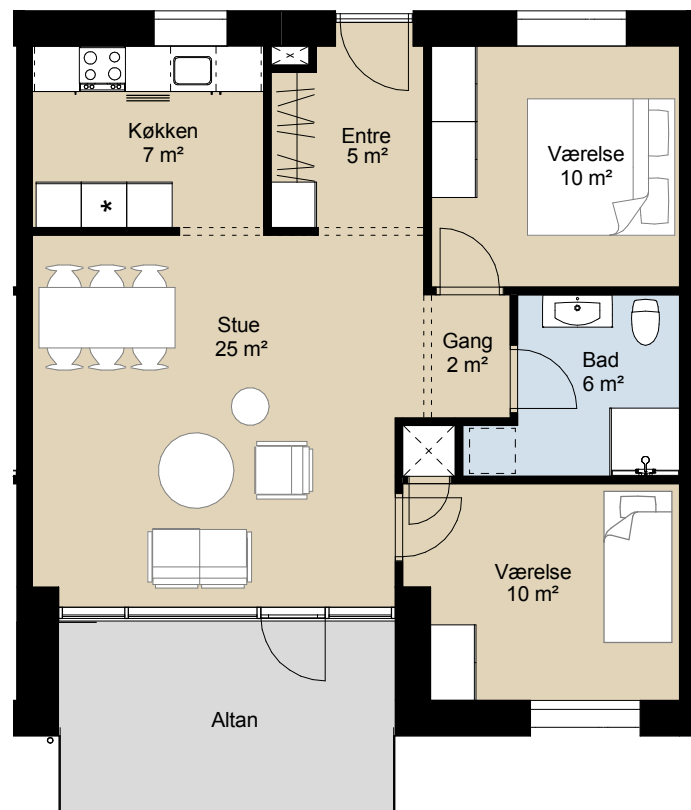

Adresse: Støvring Bytorv 5, 1.10
Bruttoareal: 115 m²

Hobrovej

Oversigtstegning 2. sal

Adresse: Støvring Bytorv 5, 2.1
Bruttoareal: 115 m²

Hobrovej

Oversigtstegning 2. sal

Adresse: Støvring Bytorv 5, 2.2
Bruttoareal: 97 m²

Hobrovej

Oversigtstegning 2. sal

Adresse: Støvring Bytorv 5, 2.3
Bruttoareal: 115 m²

Hobrovej

Oversigtstegning 2. sal

Adresse: Støvring Bytorv 5, 2.4
Bruttoareal: 95 m²

Hobrovej

Oversigtstegning 2. sal

Adresse: Støvring Bytorv 5, 2.5
Bruttoareal: 95 m²

Hobrovej

Oversigtstegning 2. sal

Adresse: Støvring Bytorv 5, 2.6
Bruttoareal: 95 m²

Hobrovej

Oversigtstegning 2. sal

Adresse: Støvring Bytorv 5, 2.7
Bruttoareal: 95 m²

Hobrovej

Oversigtstegning 2. sal

Adresse: Støvring Bytorv 5, 2.8
Bruttoareal: 95 m²

Hobrovej

Oversigtstegning 2. sal

Adresse: Støvring Bytorv 5, 2.9
Bruttoareal: 95 m²

Hobrovej

Oversigtstegning 2. sal