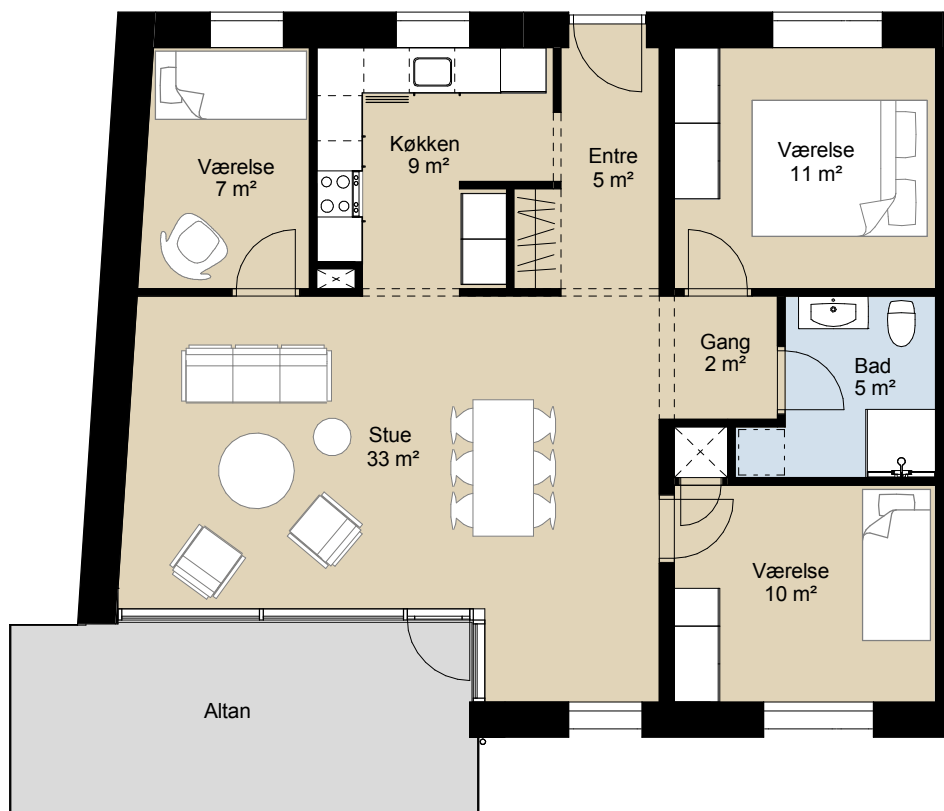

Hobrovej

Oversigtstegning 2. sal

Adresse: Støvring Bytorv 5, 2.3
Bruttoareal: 115 m²

Hobrovej

Oversigtstegning 2. sal

Adresse: Støvring Bytorv 5, 2.4
Bruttoareal: 95 m²

Hobrovej

Oversigtstegning 2. sal

Adresse: Støvring Bytorv 5, 2.5
Bruttoareal: 95 m²

Hobrovej

Oversigtstegning 2. sal

Adresse: Støvring Bytorv 5, 2.6
Bruttoareal: 95 m²

Hobrovej

Oversigtstegning 2. sal

Adresse: Støvring Bytorv 5, 2.7
Bruttoareal: 95 m²

Hobrovej

Oversigtstegning 2. sal

Adresse: Støvring Bytorv 5, 2.8
Bruttoareal: 95 m²

Hobrovej

Oversigtstegning 2. sal

Adresse: Støvring Bytorv 5, 2.9
Bruttoareal: 95 m²

Hobrovej

Oversigtstegning 2. sal

Adresse: Støvring Bytorv 5, 2.10

Bruttoareal: 115 m²