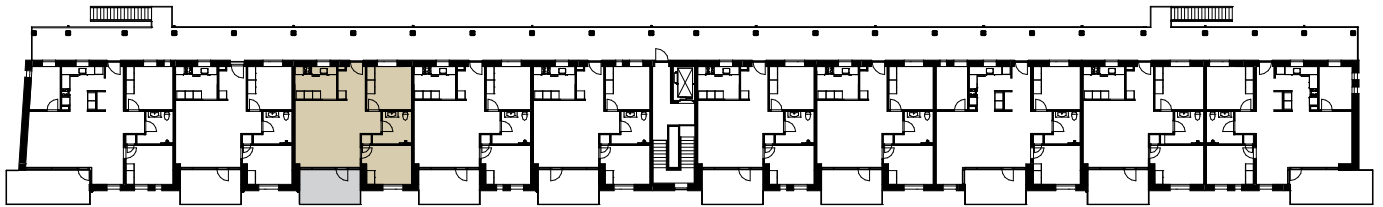

Hobrovej

Oversigtstegning 2. sal

Adresse: Støvring Bytorv 5, 2.3
Bruttoareal: 115 m²

Hobrovej

Oversigtstegning 2. sal

Adresse: Støvring Bytorv 5, 2.4
Bruttoareal: 95 m²

Hobrovej

Oversigtstegning 2. sal

Adresse: Støvring Bytorv 5, 2.5
Bruttoareal: 95 m²

Hobrovej

Oversigtstegning 2. sal

Adresse: Støvring Bytorv 5, 2.6
Bruttoareal: 95 m²

Hobrovej

Oversigtstegning 2. sal

Adresse: Støvring Bytorv 5, 2.7
Bruttoareal: 95 m²

Hobrovej

Oversigtstegning 2. sal

Adresse: Støvring Bytorv 5, 2.8
Bruttoareal: 95 m²

Hobrovej

Oversigtstegning 2. sal

Adresse: Støvring Bytorv 5, 2.9
Bruttoareal: 95 m²

Hobrovej

Oversigtstegning 2. sal