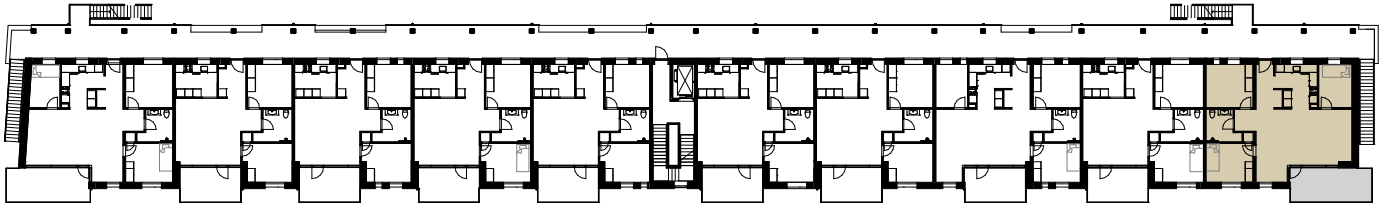

BOLIGER, STØVRING BYTORV 5, STØVRING

Hobrovej

Oversigtstegning 1. sal

Adresse: Støvring Bytorv 5, 1.1

Bruttoareal: 115 m²

Hobrovej

Oversigtstegning 1. sal

Adresse: Støvring Bytorv 5, 1.2
Bruttoareal: 97 m²

Hobrovej

Oversigtstegning 1. sal

Adresse: Støvring Bytorv 5, 1.3
Bruttoareal: 115 m²

Hobrovej

Oversigtstegning 1. sal

Adresse: Støvring Bytorv 5, 1.4
Bruttoareal: 95 m²

Hobrovej

Oversigtstegning 1. sal

Adresse: Støvring Bytorv 5, 1.5
Bruttoareal: 95 m²

Hobrovej

Oversigtstegning 1. sal

Adresse: Støvring Bytorv 5, 1.6
Bruttoareal: 95 m²

Hobrovej

Oversigtstegning 1. sal

Adresse: Støvring Bytorv 5, 1.7
Bruttoareal: 95 m²