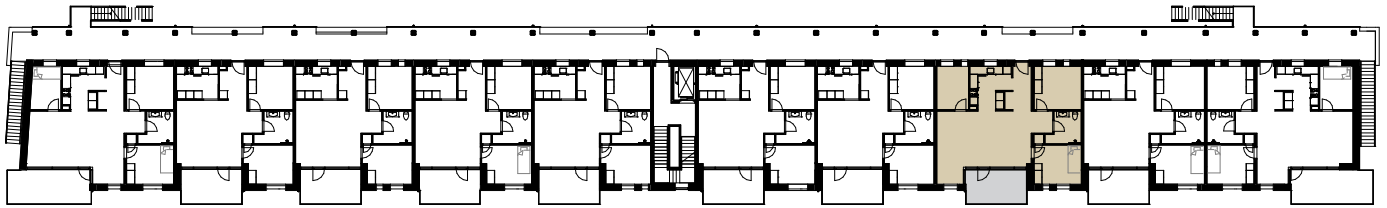

BOLIGER, STØVRING BYTORV 5, STØVRING

Hobrovej

Oversigtstegning 1. sal

Adresse: Støvring Bytorv 5, 1.1

Bruttoareal: 115 m²

Hobrovej

Oversigtstegning 1. sal

Adresse: Støvring Bytorv 5, 1.2
Bruttoareal: 97 m²

Hobrovej

Oversigtstegning 1. sal

Adresse: Støvring Bytorv 5, 1.3
Bruttoareal: 115 m²

Hobrovej

Oversigtstegning 1. sal

Adresse: Støvring Bytorv 5, 1.4
Bruttoareal: 95 m²

Hobrovej

Oversigtstegning 1. sal

Adresse: Støvring Bytorv 5, 1.5
Bruttoareal: 95 m²

Hobrovej

Oversigtstegning 1. sal

Adresse: Støvring Bytorv 5, 1.6
Bruttoareal: 95 m²

Hobrovej

Oversigtstegning 1. sal

Adresse: Støvring Bytorv 5, 1.7
Bruttoareal: 95 m²