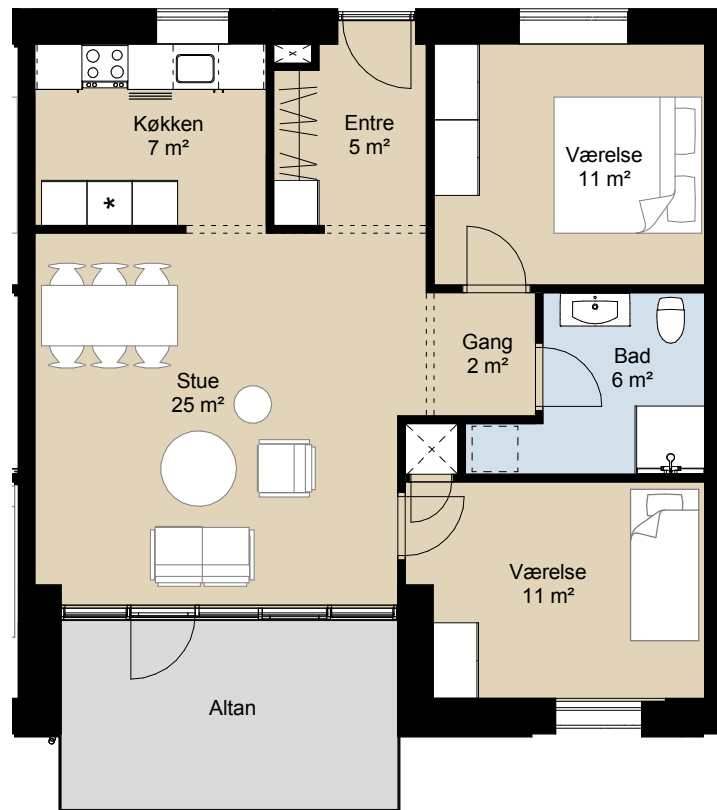

Hobrovej

Oversigtstegning 1. sal

Adresse: Støvring Bytorv 5, 1.8
Bruttoareal: 95 m²

Hobrovej

Oversigtstegning 1. sal

Adresse: Støvring Bytorv 5, 1.9
Bruttoareal: 95 m²

Hobrovej

Oversigtstegning 1. sal

Adresse: Støvring Bytorv 5, 1.10
Bruttoareal: 115 m²

Hobrovej

Oversigtstegning 2. sal

Adresse: Støvring Bytorv 5, 2.1
Bruttoareal: 115 m²

Hobrovej

Oversigtstegning 2. sal

Adresse: Støvring Bytorv 5, 2.2
Bruttoareal: 97 m²

Hobrovej

Oversigtstegning 2. sal

Adresse: Støvring Bytorv 5, 2.3
Bruttoareal: 115 m²

Hobrovej

Oversigtstegning 2. sal

Adresse: Støvring Bytorv 5, 2.4
Bruttoareal: 95 m²

Hobrovej

Oversigtstegning 2. sal

Adresse: Støvring Bytorv 5, 2.5
Bruttoareal: 95 m²

Hobrovej

Oversigtstegning 2. sal

Adresse: Støvring Bytorv 5, 2.6
Bruttoareal: 95 m²

Hobrovej

Oversigtstegning 2. sal

Adresse: Støvring Bytorv 5, 2.7
Bruttoareal: 95 m²