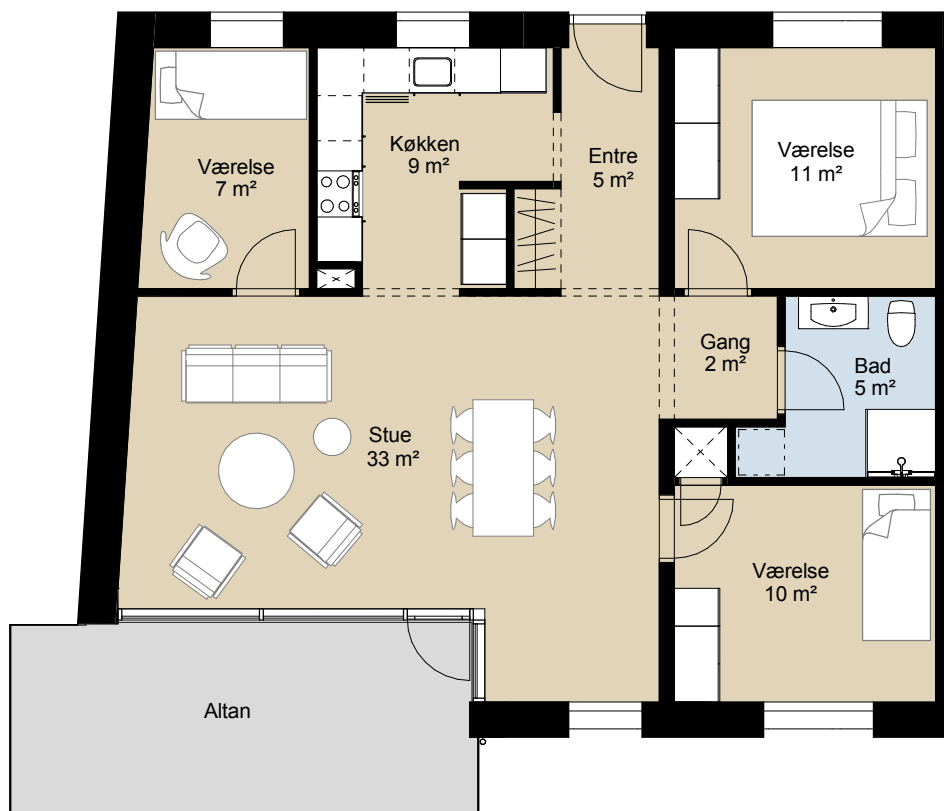

Adresse: Støvring Bytorv 5, 1.5
Bruttoareal: 95 m²

Hobrovej

Oversigtstegning 1. sal

Adresse: Støvring Bytorv 5, 1.6
Bruttoareal: 95 m²

Hobrovej

Oversigtstegning 1. sal

Adresse: Støvring Bytorv 5, 1.7
Bruttoareal: 95 m²

Hobrovej

Oversigtstegning 1. sal

Adresse: Støvring Bytorv 5, 1.8
Bruttoareal: 95 m²

Hobrovej

Oversigtstegning 1. sal

Adresse: Støvring Bytorv 5, 1.9
Bruttoareal: 95 m²

Hobrovej

Oversigtstegning 1. sal

Adresse: Støvring Bytorv 5, 1.10
Bruttoareal: 115 m²

Hobrovej

Oversigtstegning 2. sal

Adresse: Støvring Bytorv 5, 2.1
Bruttoareal: 115 m²

Hobrovej

Oversigtstegning 2. sal

Adresse: Støvring Bytorv 5, 2.2
Bruttoareal: 97 m²

Hobrovej

Oversigtstegning 2. sal

Adresse: Støvring Bytorv 5, 2.3
Bruttoareal: 115 m²

Hobrovej

Oversigtstegning 2. sal

Adresse: Støvring Bytorv 5, 2.4
Bruttoareal: 95 m²

Hobrovej

Oversigtstegning 2. sal