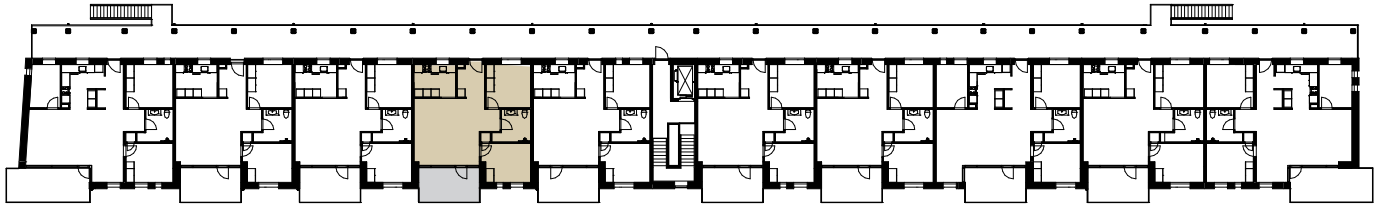

Hobrovej

Oversigtstegning 2. sal

Adresse: Støvring Bytorv 5, 2.3
Bruttoareal: 115 m²

Hobrovej

Oversigtstegning 2. sal

Adresse: Støvring Bytorv 5, 2.4
Bruttoareal: 95 m²

Hobrovej

Oversigtstegning 2. sal

Adresse: Støvring Bytorv 5, 2.5
Bruttoareal: 95 m²

Hobrovej

Oversigtstegning 2. sal

Adresse: Støvring Bytorv 5, 2.6
Bruttoareal: 95 m²

Hobrovej

Oversigtstegning 2. sal

Adresse: Støvring Bytorv 5, 2.7
Bruttoareal: 95 m²

Hobrovej

Oversigtstegning 2. sal

Adresse: Støvring Bytorv 5, 2.8
Bruttoareal: 95 m²

Hobrovej

Oversigtstegning 2. sal

Adresse: Støvring Bytorv 5, 2.9
Bruttoareal: 95 m²

Hobrovej

Oversigtstegning 2. sal