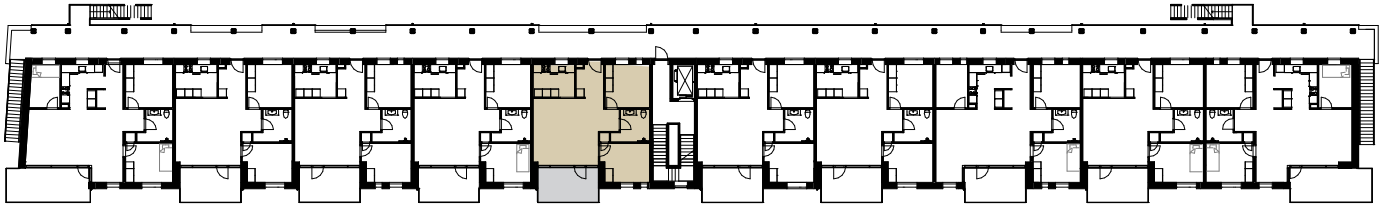

BOLIGER, STØVRING BYTORV 5, STØVRING

Hobrovej

Oversigtstegning 1. sal

Adresse: Støvring Bytorv 5, 1.1

Bruttoareal: 115 m²

Hobrovej

Oversigtstegning 1. sal

Adresse: Støvring Bytorv 5, 1.2
Bruttoareal: 97 m²

Hobrovej

Oversigtstegning 1. sal

Adresse: Støvring Bytorv 5, 1.3
Bruttoareal: 115 m²

Hobrovej

Oversigtstegning 1. sal

Adresse: Støvring Bytorv 5, 1.4
Bruttoareal: 95 m²

Hobrovej

Oversigtstegning 1. sal

Adresse: Støvring Bytorv 5, 1.5
Bruttoareal: 95 m²

Hobrovej

Oversigtstegning 1. sal

Adresse: Støvring Bytorv 5, 1.6
Bruttoareal: 95 m²

Hobrovej

Oversigtstegning 1. sal

Adresse: Støvring Bytorv 5, 1.7
Bruttoareal: 95 m²

Hobrovej

Oversigtstegning 1. sal

Adresse: Støvring Bytorv 5, 1.8
Bruttoareal: 95 m²

Hobrovej

Oversigtstegning 1. sal

Adresse: Støvring Bytorv 5, 1.9
Bruttoareal: 95 m²

Hobrovej

Oversigtstegning 1. sal