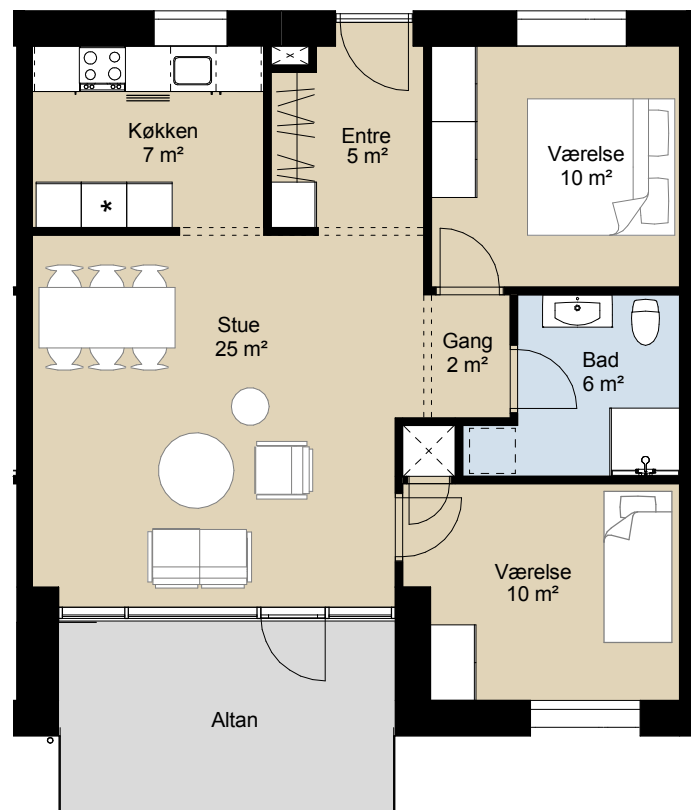

Hobrovej

Oversigtstegning 1. sal

Adresse: Støvring Bytorv 5, 1.3
Bruttoareal: 115 m²

Hobrovej

Oversigtstegning 1. sal

Adresse: Støvring Bytorv 5, 1.4
Bruttoareal: 95 m²

Hobrovej

Oversigtstegning 1. sal

Adresse: Støvring Bytorv 5, 1.5
Bruttoareal: 95 m²

Hobrovej

Oversigtstegning 1. sal

Adresse: Støvring Bytorv 5, 1.6
Bruttoareal: 95 m²

Hobrovej

Oversigtstegning 1. sal

Adresse: Støvring Bytorv 5, 1.7
Bruttoareal: 95 m²

Hobrovej

Oversigtstegning 1. sal

Adresse: Støvring Bytorv 5, 1.8
Bruttoareal: 95 m²

Hobrovej

Oversigtstegning 1. sal

Adresse: Støvring Bytorv 5, 1.9
Bruttoareal: 95 m²

Hobrovej

Oversigtstegning 1. sal

Adresse: Støvring Bytorv 5, 1.10
Bruttoareal: 115 m²

Hobrovej

Oversigtstegning 2. sal

Adresse: Støvring Bytorv 5, 2.1
Bruttoareal: 115 m²

Hobrovej

Oversigtstegning 2. sal

Adresse: Støvring Bytorv 5, 2.2
Bruttoareal: 97 m²