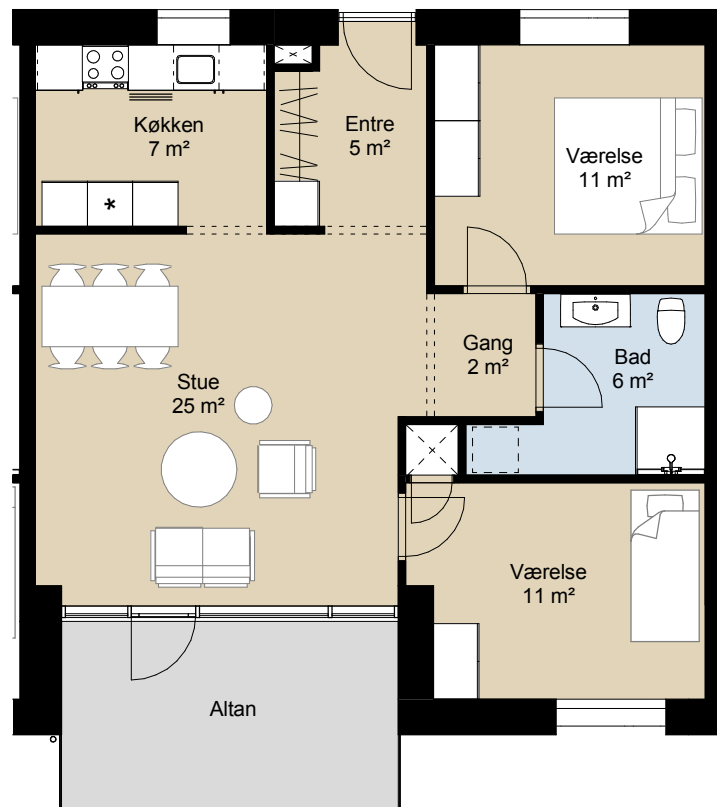

BOLIGER, STØVRING BYTORV 5, STØVRING

Hobrovej

Oversigtstegning 1. sal

Adresse: Støvring Bytorv 5, 1.1

Bruttoareal: 115 m²

Hobrovej

Oversigtstegning 1. sal

Adresse: Støvring Bytorv 5, 1.2
Bruttoareal: 97 m²

Hobrovej

Oversigtstegning 1. sal

Adresse: Støvring Bytorv 5, 1.3
Bruttoareal: 115 m²

Hobrovej

Oversigtstegning 1. sal

Adresse: Støvring Bytorv 5, 1.4
Bruttoareal: 95 m²

Hobrovej

Oversigtstegning 1. sal

Adresse: Støvring Bytorv 5, 1.5
Bruttoareal: 95 m²

Hobrovej

Oversigtstegning 1. sal

Adresse: Støvring Bytorv 5, 1.6
Bruttoareal: 95 m²

Hobrovej

Oversigtstegning 1. sal

Adresse: Støvring Bytorv 5, 1.7
Bruttoareal: 95 m²

Hobrovej

Oversigtstegning 1. sal

Adresse: Støvring Bytorv 5, 1.8
Bruttoareal: 95 m²

Hobrovej

Oversigtstegning 1. sal

Adresse: Støvring Bytorv 5, 1.9
Bruttoareal: 95 m²

Hobrovej

Oversigtstegning 1. sal