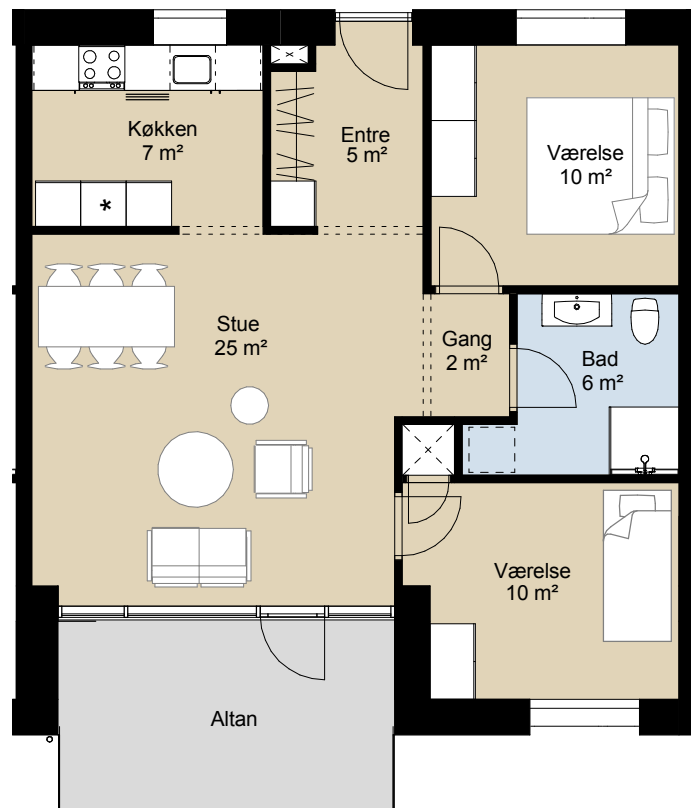

BOLIGER, STØVRING BYTORV 5, STØVRING

Hobrovej

Oversigtstegning 1. sal

Adresse: Støvring Bytorv 5, 1.1

Bruttoareal: 115 m²

Hobrovej

Oversigtstegning 1. sal

Adresse: Støvring Bytorv 5, 1.2
Bruttoareal: 97 m²

Hobrovej

Oversigtstegning 1. sal

Adresse: Støvring Bytorv 5, 1.3
Bruttoareal: 115 m²

Hobrovej

Oversigtstegning 1. sal

Adresse: Støvring Bytorv 5, 1.4
Bruttoareal: 95 m²

Hobrovej

Oversigtstegning 1. sal

Adresse: Støvring Bytorv 5, 1.5
Bruttoareal: 95 m²

Hobrovej

Oversigtstegning 1. sal

Adresse: Støvring Bytorv 5, 1.6
Bruttoareal: 95 m²

Hobrovej

Oversigtstegning 1. sal

Adresse: Støvring Bytorv 5, 1.7
Bruttoareal: 95 m²

Hobrovej

Oversigtstegning 1. sal

Adresse: Støvring Bytorv 5, 1.8
Bruttoareal: 95 m²

Hobrovej

Oversigtstegning 1. sal

Adresse: Støvring Bytorv 5, 1.9
Bruttoareal: 95 m²

Hobrovej

Oversigtstegning 1. sal