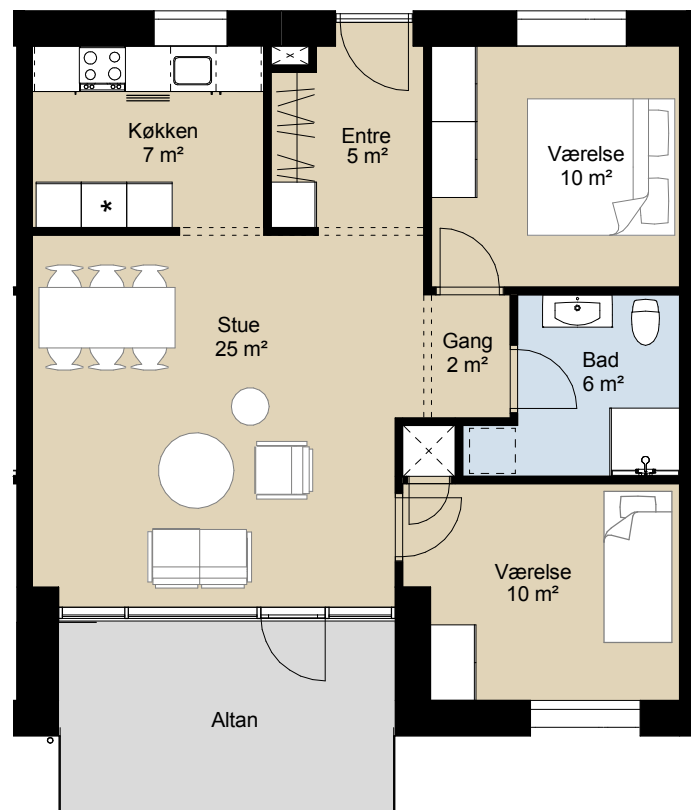

BOLIGER, STØVRING BYTORV 5, STØVRING

Hobrovej

Oversigtstegning 1. sal

Adresse: Støvring Bytorv 5, 1.1

Bruttoareal: 115 m²

Hobrovej

Oversigtstegning 1. sal

Adresse: Støvring Bytorv 5, 1.2
Bruttoareal: 97 m²

Hobrovej

Oversigtstegning 1. sal

Adresse: Støvring Bytorv 5, 1.3
Bruttoareal: 115 m²

Hobrovej

Oversigtstegning 1. sal

Adresse: Støvring Bytorv 5, 1.4
Bruttoareal: 95 m²

Hobrovej

Oversigtstegning 1. sal

Adresse: Støvring Bytorv 5, 1.5
Bruttoareal: 95 m²

Hobrovej

Oversigtstegning 1. sal

Adresse: Støvring Bytorv 5, 1.6
Bruttoareal: 95 m²

Hobrovej

Oversigtstegning 1. sal

Adresse: Støvring Bytorv 5, 1.7
Bruttoareal: 95 m²

Hobrovej

Oversigtstegning 1. sal

Adresse: Støvring Bytorv 5, 1.8
Bruttoareal: 95 m²

Hobrovej

Oversigtstegning 1. sal

Adresse: Støvring Bytorv 5, 1.9
Bruttoareal: 95 m²

Hobrovej

Oversigtstegning 1. sal