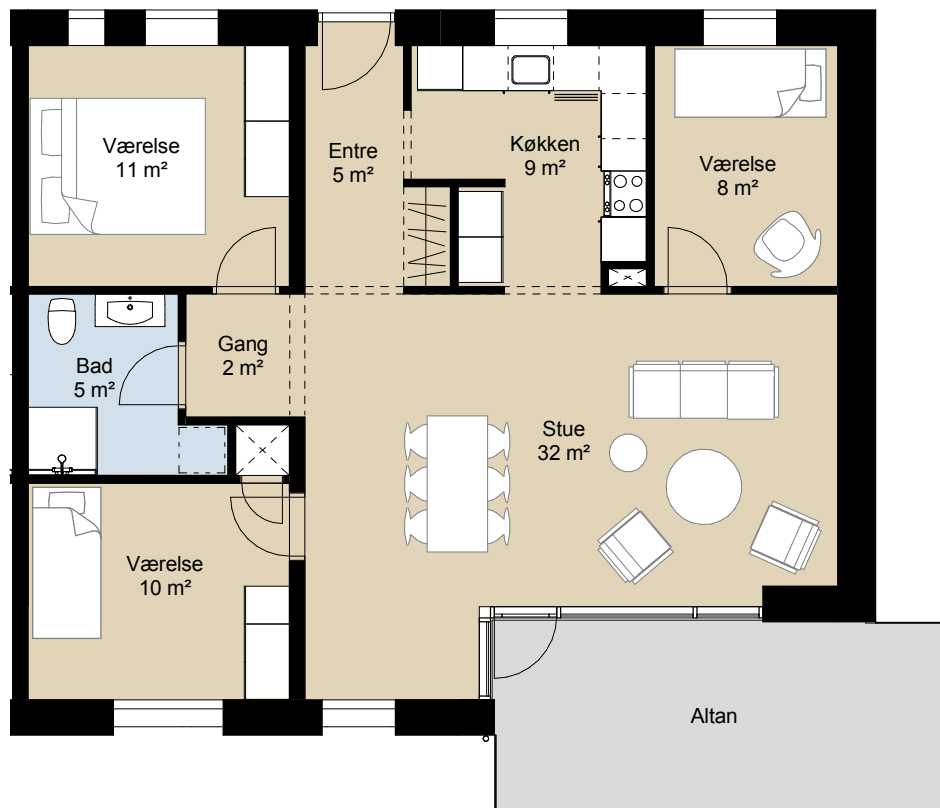

BOLIGER, STØVRING BYTORV 5, STØVRING

Hobrovej

Oversigtstegning 1. sal

Adresse: Støvring Bytorv 5, 1.1

Bruttoareal: 115 m²

Hobrovej

Oversigtstegning 1. sal

Adresse: Støvring Bytorv 5, 1.2
Bruttoareal: 97 m²

Hobrovej

Oversigtstegning 1. sal

Adresse: Støvring Bytorv 5, 1.3
Bruttoareal: 115 m²

Hobrovej

Oversigtstegning 1. sal

Adresse: Støvring Bytorv 5, 1.4
Bruttoareal: 95 m²

Hobrovej

Oversigtstegning 1. sal

Adresse: Støvring Bytorv 5, 1.5
Bruttoareal: 95 m²

Hobrovej

Oversigtstegning 1. sal

Adresse: Støvring Bytorv 5, 1.6
Bruttoareal: 95 m²

Hobrovej

Oversigtstegning 1. sal

Adresse: Støvring Bytorv 5, 1.7
Bruttoareal: 95 m²

Hobrovej

Oversigtstegning 1. sal

Adresse: Støvring Bytorv 5, 1.8
Bruttoareal: 95 m²

Hobrovej

Oversigtstegning 1. sal

Adresse: Støvring Bytorv 5, 1.9
Bruttoareal: 95 m²

Hobrovej

Oversigtstegning 1. sal