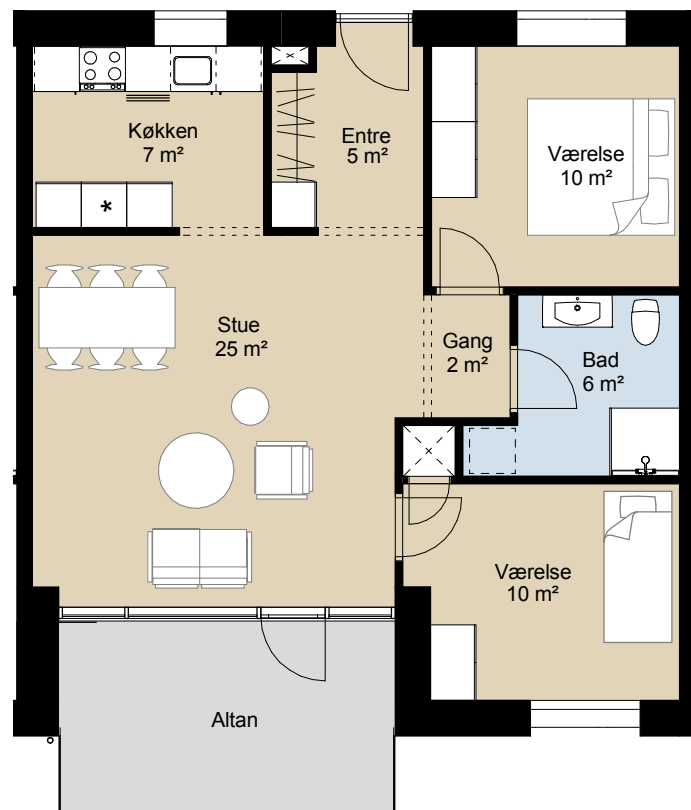

Hobrovej

Oversigtstegning 2. sal

Adresse: Støvring Bytorv 5, 2.3
Bruttoareal: 115 m²

Hobrovej

Oversigtstegning 2. sal

Adresse: Støvring Bytorv 5, 2.4
Bruttoareal: 95 m²

Hobrovej

Oversigtstegning 2. sal

Adresse: Støvring Bytorv 5, 2.5
Bruttoareal: 95 m²

Hobrovej

Oversigtstegning 2. sal

Adresse: Støvring Bytorv 5, 2.6
Bruttoareal: 95 m²

Hobrovej

Oversigtstegning 2. sal

Adresse: Støvring Bytorv 5, 2.7
Bruttoareal: 95 m²

Hobrovej

Oversigtstegning 2. sal

Adresse: Støvring Bytorv 5, 2.8
Bruttoareal: 95 m²

Hobrovej

Oversigtstegning 2. sal

Adresse: Støvring Bytorv 5, 2.9
Bruttoareal: 95 m²

Hobrovej

Oversigtstegning 2. sal

Adresse: Støvring Bytorv 5, 2.10

Bruttoareal: 115 m²