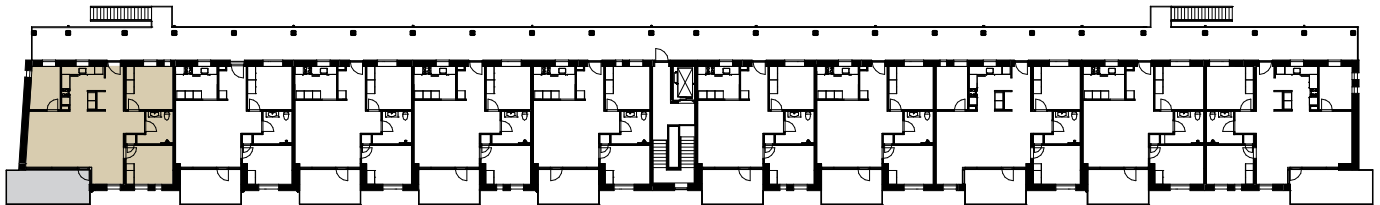

Adresse: Støvring Bytorv 5, 2.5
Bruttoareal: 95 m²

Hobrovej

Oversigtstegning 2. sal

Adresse: Støvring Bytorv 5, 2.6
Bruttoareal: 95 m²

Hobrovej

Oversigtstegning 2. sal

Adresse: Støvring Bytorv 5, 2.7
Bruttoareal: 95 m²

Hobrovej

Oversigtstegning 2. sal

Adresse: Støvring Bytorv 5, 2.8
Bruttoareal: 95 m²

Hobrovej

Oversigtstegning 2. sal

Adresse: Støvring Bytorv 5, 2.9
Bruttoareal: 95 m²

Hobrovej

Oversigtstegning 2. sal

Adresse: Støvring Bytorv 5, 2.10

Bruttoareal: 115 m²