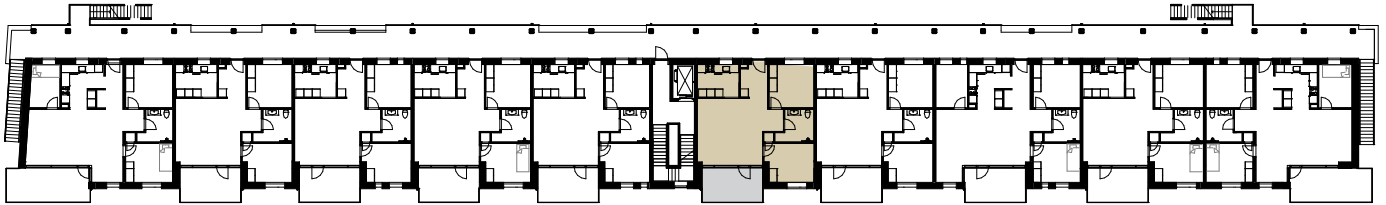

BOLIGER, STØVRING BYTORV 5, STØVRING

Hobrovej

Oversigtstegning 1. sal

Adresse: Støvring Bytorv 5, 1.1

Bruttoareal: 115 m²

Hobrovej

Oversigtstegning 1. sal

Adresse: Støvring Bytorv 5, 1.2
Bruttoareal: 97 m²

Hobrovej

Oversigtstegning 1. sal

Adresse: Støvring Bytorv 5, 1.3
Bruttoareal: 115 m²

Hobrovej

Oversigtstegning 1. sal

Adresse: Støvring Bytorv 5, 1.4
Bruttoareal: 95 m²

Hobrovej

Oversigtstegning 1. sal

Adresse: Støvring Bytorv 5, 1.5
Bruttoareal: 95 m²

Hobrovej

Oversigtstegning 1. sal

Adresse: Støvring Bytorv 5, 1.6
Bruttoareal: 95 m²

Hobrovej

Oversigtstegning 1. sal

Adresse: Støvring Bytorv 5, 1.7
Bruttoareal: 95 m²

Hobrovej

Oversigtstegning 1. sal

Adresse: Støvring Bytorv 5, 1.8
Bruttoareal: 95 m²

Hobrovej

Oversigtstegning 1. sal

Adresse: Støvring Bytorv 5, 1.9
Bruttoareal: 95 m²

Hobrovej

Oversigtstegning 1. sal