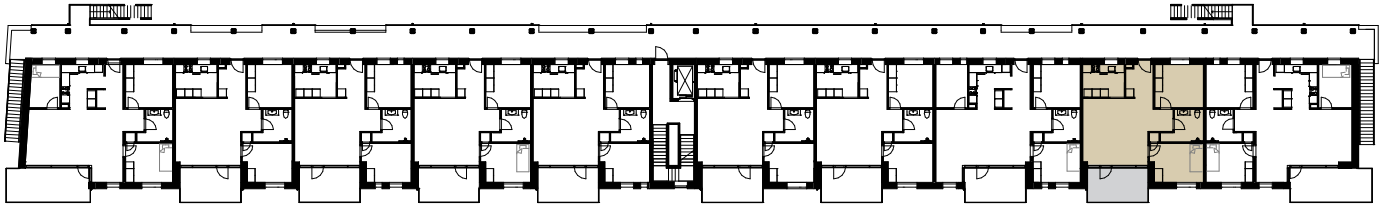

BOLIGER, STØVRING BYTORV 5, STØVRING

Hobrovej

Oversigtstegning 1. sal

Adresse: Støvring Bytorv 5, 1.1

Bruttoareal: 115 m²

Hobrovej

Oversigtstegning 1. sal

Adresse: Støvring Bytorv 5, 1.2
Bruttoareal: 97 m²

Hobrovej

Oversigtstegning 1. sal

Adresse: Støvring Bytorv 5, 1.3
Bruttoareal: 115 m²

Hobrovej

Oversigtstegning 1. sal

Adresse: Støvring Bytorv 5, 1.4
Bruttoareal: 95 m²

Hobrovej

Oversigtstegning 1. sal

Adresse: Støvring Bytorv 5, 1.5
Bruttoareal: 95 m²

Hobrovej

Oversigtstegning 1. sal

Adresse: Støvring Bytorv 5, 1.6
Bruttoareal: 95 m²

Hobrovej

Oversigtstegning 1. sal

Adresse: Støvring Bytorv 5, 1.7
Bruttoareal: 95 m²