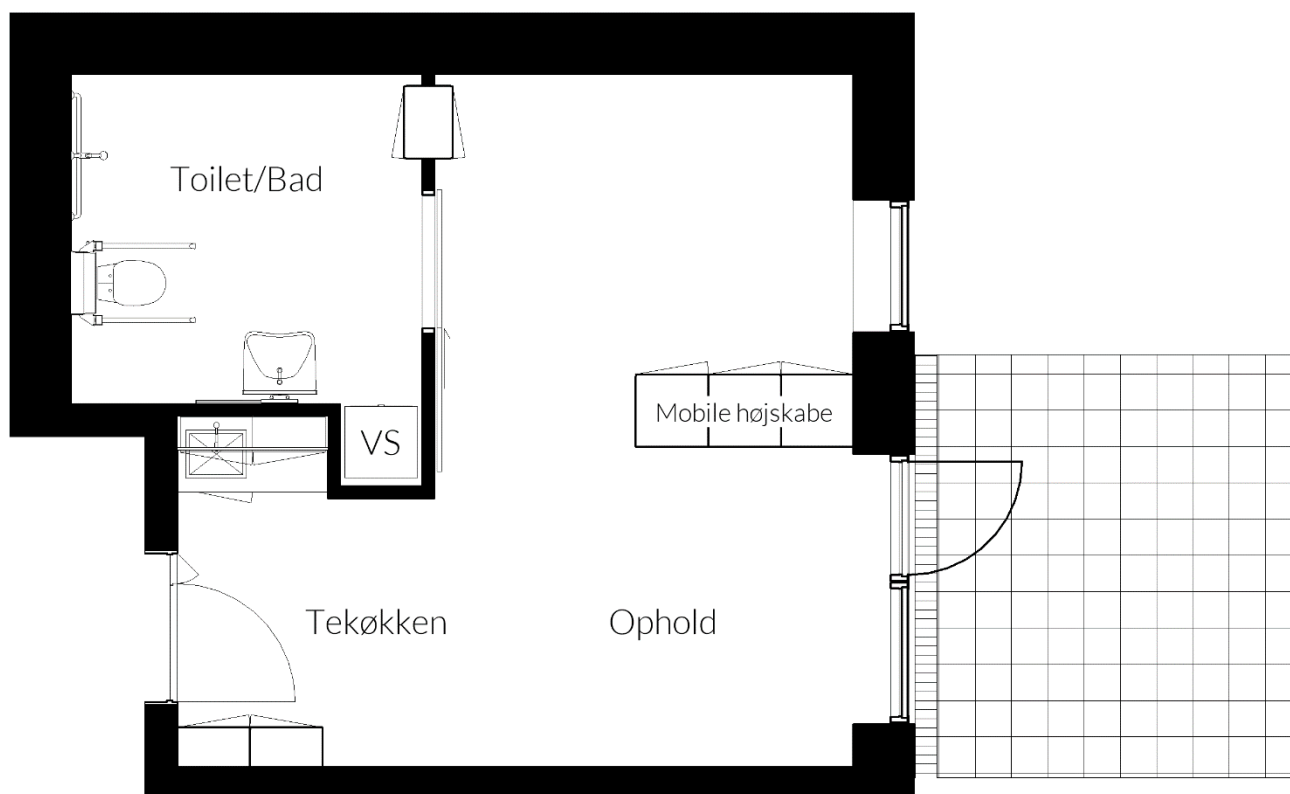

Nr. 36

Antal kvadratmeter	72	m²
Antal rum	1	Stk.
Type	Plejebolig	
Husleje	xx	Kr./mdr.
Vand, varm og el	Excl.	

Plantegning