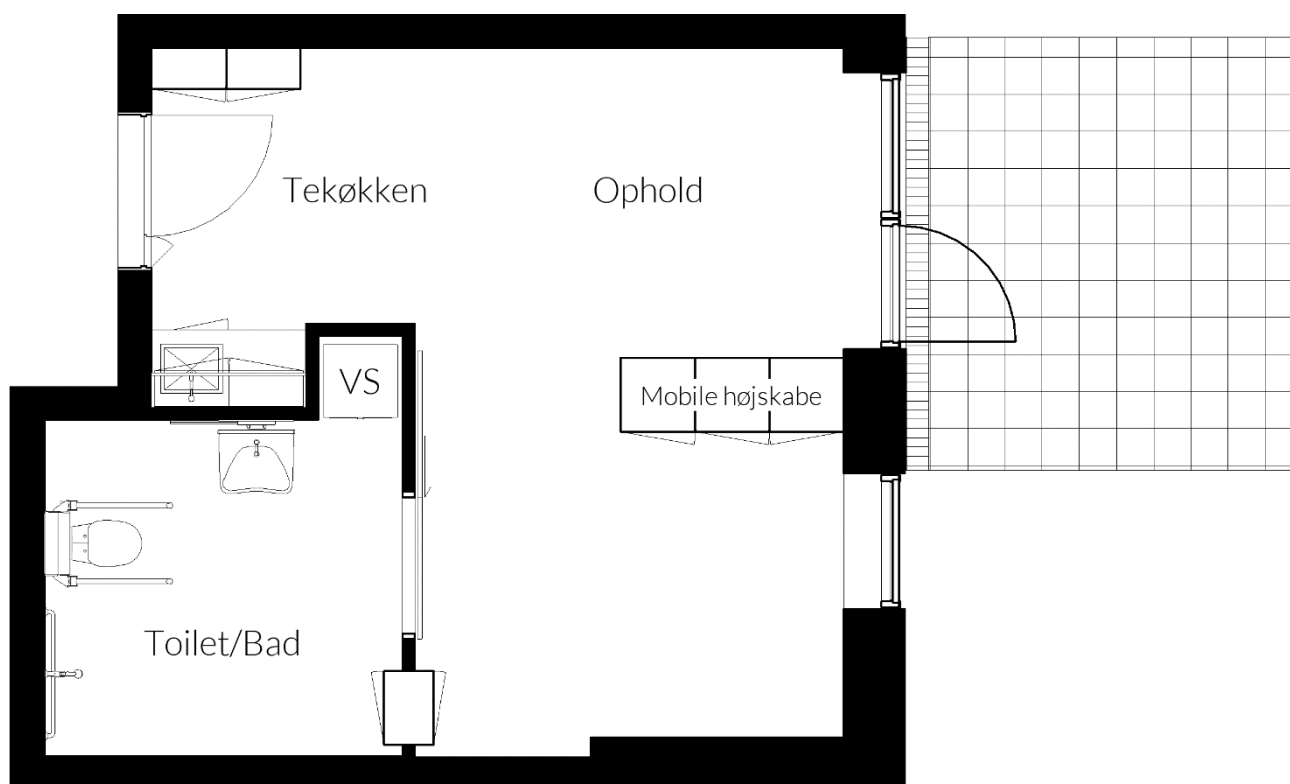

Nr. 35

Antal kvadratmeter	71	m ²
Antal rum	1	Stk.
Type	Plejebolig	
Husleje	xx	Kr./mdr.
Vand, varm og el	Excl.	

Nr. 36

Antal kvadratmeter	72	m ²
Antal rum	1	Stk.
Type	Plejebolig	
Husleje	xx	Kr./mdr.
Vand, varm og el	Excl.	

Plantegning

Nr. 37

Antal kvadratmeter	69	m ²
Antal rum	1	Stk.
Type	Plejebolig	
Husleje	xx	Kr./mdr.
Vand, varm og el	Excl.	

Plantegning

Nr. 38

Antal kvadratmeter 71 m²
Antal rum 1 Stk.
Type Plejebolig
Husleje xx Kr./mdr.
Vand, varm og el Excl.