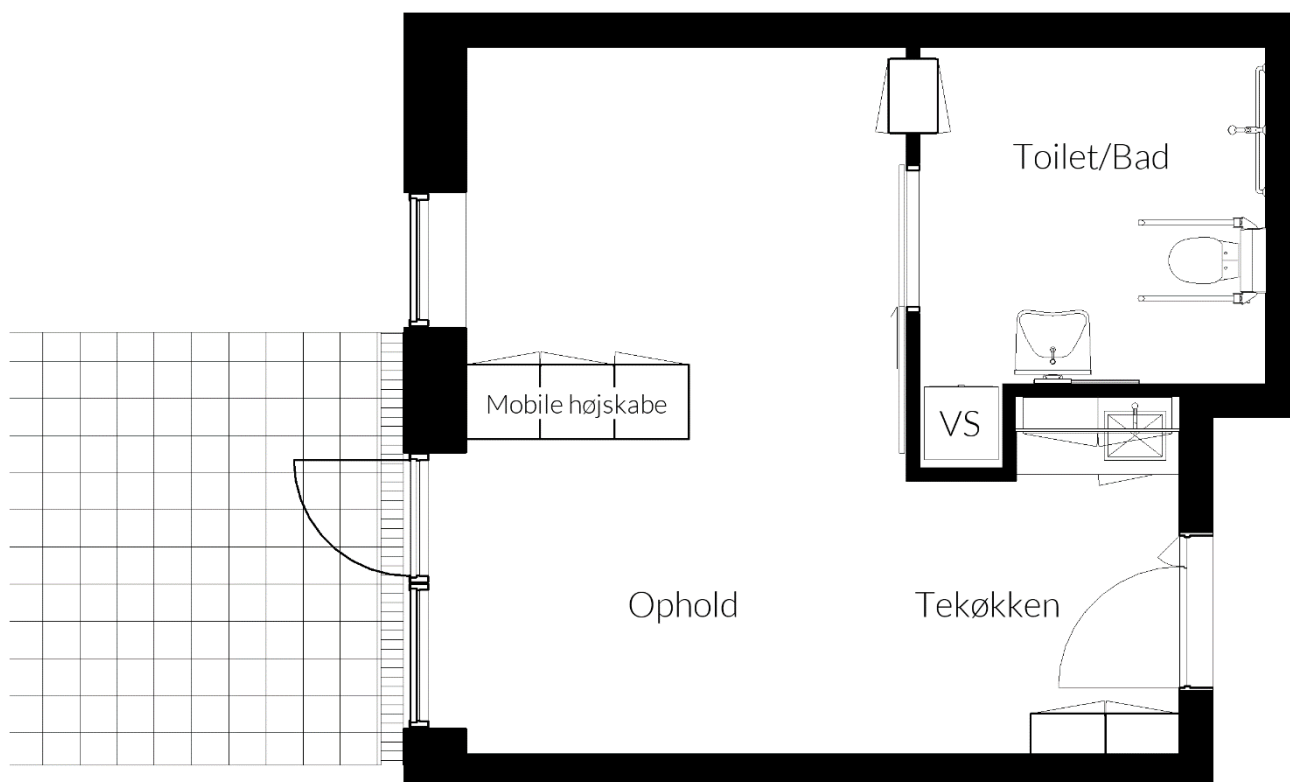

Nr. 45

Antal kvadratmeter 70 m²
Antal rum 1 Stk.
Type Plejebolig
Husleje xx Kr./mdr.
Vand, varm og el Excl.

Nr. 46

Antal kvadratmeter	71	m ²
Antal rum	1	Stk.
Type	Plejebolig	
Husleje	xx	Kr./mdr.
Vand, varm og el	Excl.	

Plantegning

Nr. 47

Antal kvadratmeter	69	m ²
Antal rum	1	Stk.
Type	Plejebolig	
Husleje	xx	Kr./mdr.
Vand, varm og el	Excl.	

Plantegning

Nr. 48

Antal kvadratmeter	69	m ²
Antal rum	1	Stk.
Type	Plejebolig	
Husleje	xx	Kr./mdr.
Vand, varm og el	Excl.	

Plantegning