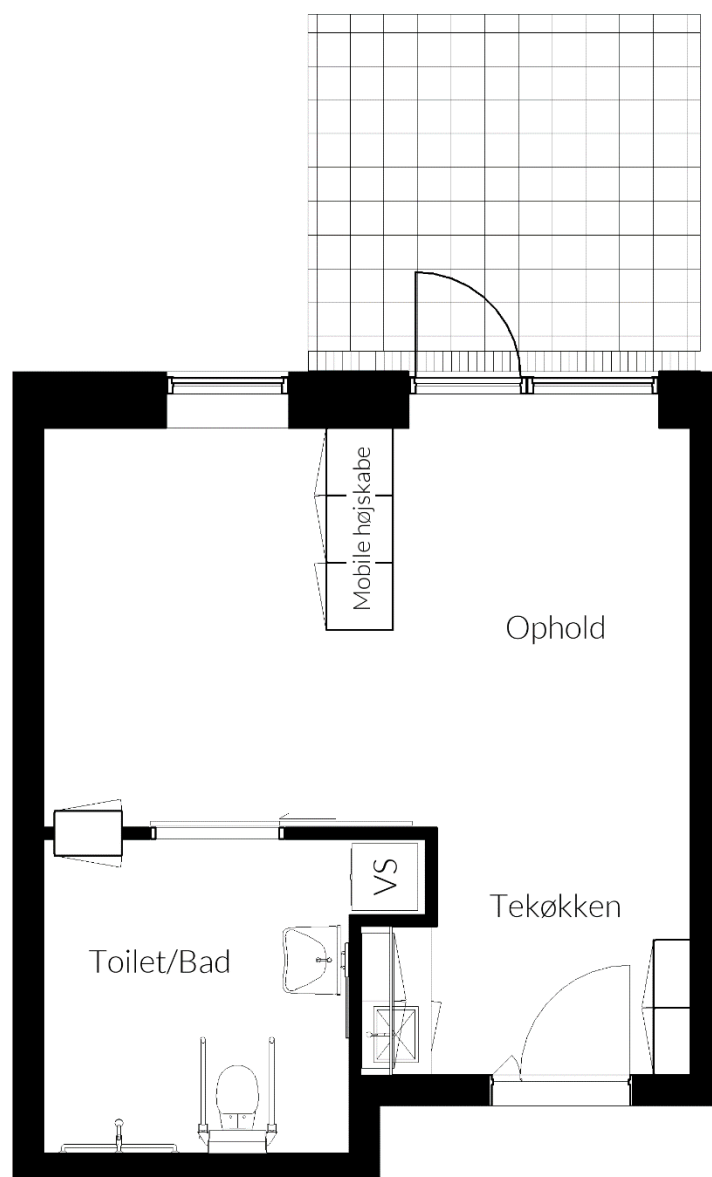

Plantegning

Nr. 33

Antal kvadratmeter	70	m ²
Antal rum	1	Stk.
Type	Plejebolig	
Husleje	xx	Kr./mdr.
Vand, varm og el	Excl.	

Plantegning

Nr. 34

Antal kvadratmeter	70	m ²
Antal rum	1	Stk.
Type	Plejebolig	
Husleje	xx	Kr./mdr.
Vand, varm og el	Excl.	

Nr. 35

Antal kvadratmeter	71	m ²
Antal rum	1	Stk.
Type	Plejebolig	
Husleje	xx	Kr./mdr.
Vand, varm og el	Excl.	

Nr. 36

Antal kvadratmeter	72	m ²
Antal rum	1	Stk.
Type	Plejebolig	
Husleje	xx	Kr./mdr.
Vand, varm og el	Excl.	