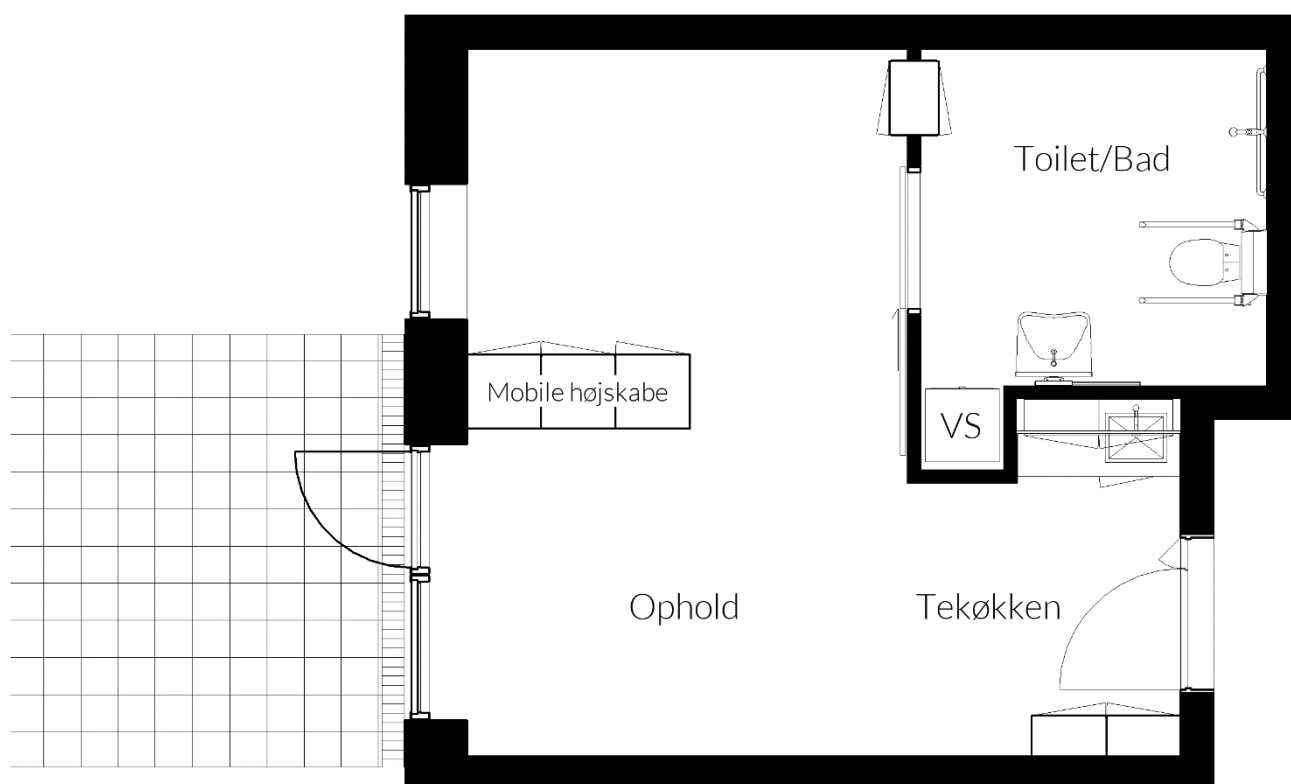

Plantegning

Nr. 47

Antal kvadratmeter	69	m ²
Antal rum	1	Stk.
Type	Plejebolig	
Husleje	xx	Kr./mdr.
Vand, varm og el	Excl.	

Plantegning

Nr. 48

Antal kvadratmeter	69	m ²
Antal rum	1	Stk.
Type	Plejebolig	
Husleje	xx	Kr./mdr.
Vand, varm og el	Excl.	

Plantegning

Nr. 49

Antal kvadratmeter	69	m ²
Antal rum	1	Stk.
Type	Plejebolig	
Husleje	xx	Kr./mdr.
Vand, varm og el	Excl.	

Plantegning

Nr. 50

Antal kvadratmeter	69	m ²
Antal rum	1	Stk.
Type	Plejebolig	
Husleje	xx	Kr./mdr.
Vand, varm og el	Excl.	

Plantegning