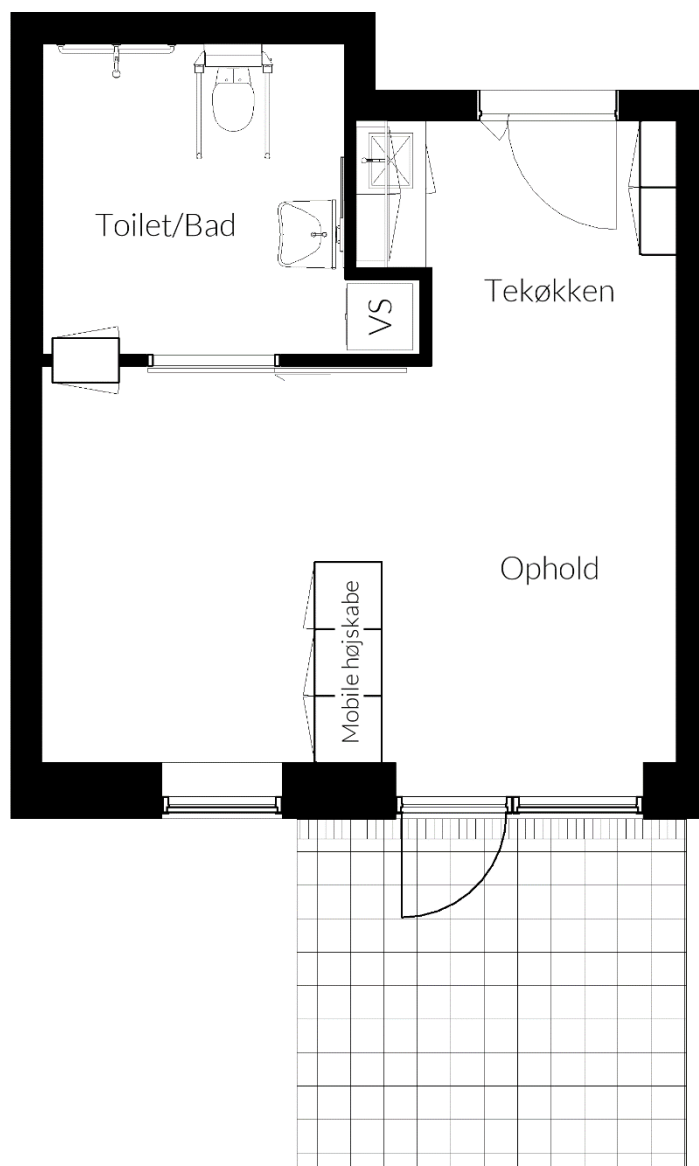

Nr. 40

Antal kvadratmeter 70 m²
Antal rum 1 Stk.
Type Plejebolig
Husleje xx Kr./mdr.
Vand, varm og el Excl.