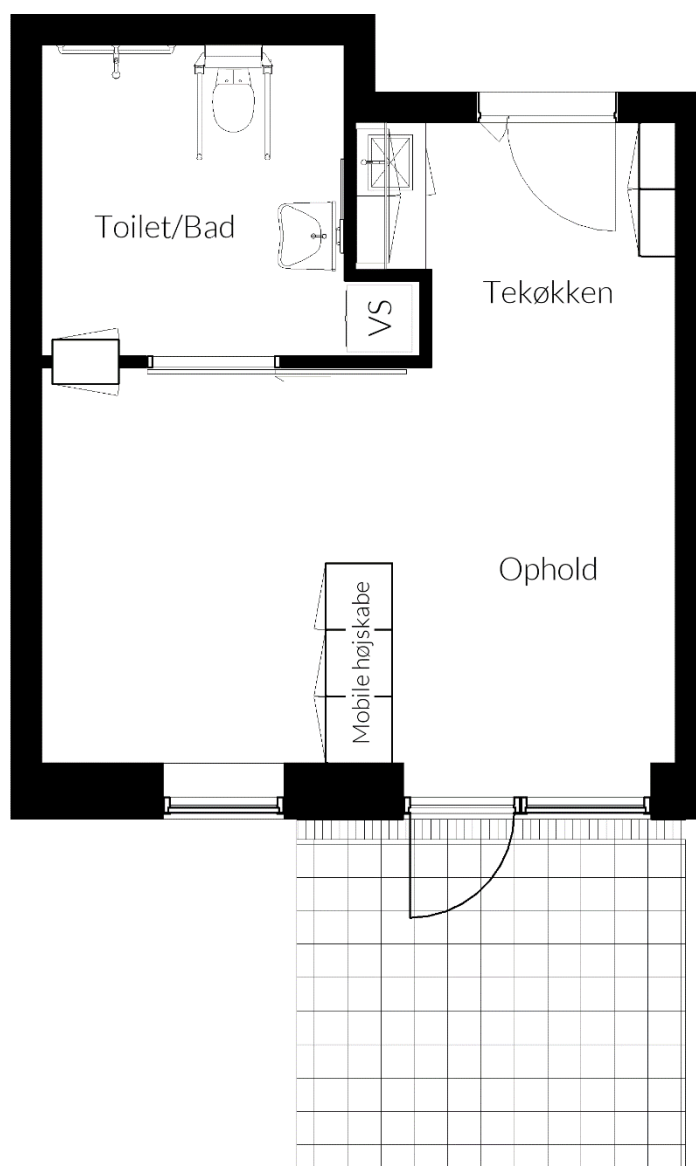

Nr. 45

Antal kvadratmeter 70 m²
Antal rum 1 Stk.
Type Plejebolig
Husleje xx Kr./mdr.
Vand, varm og el Excl.