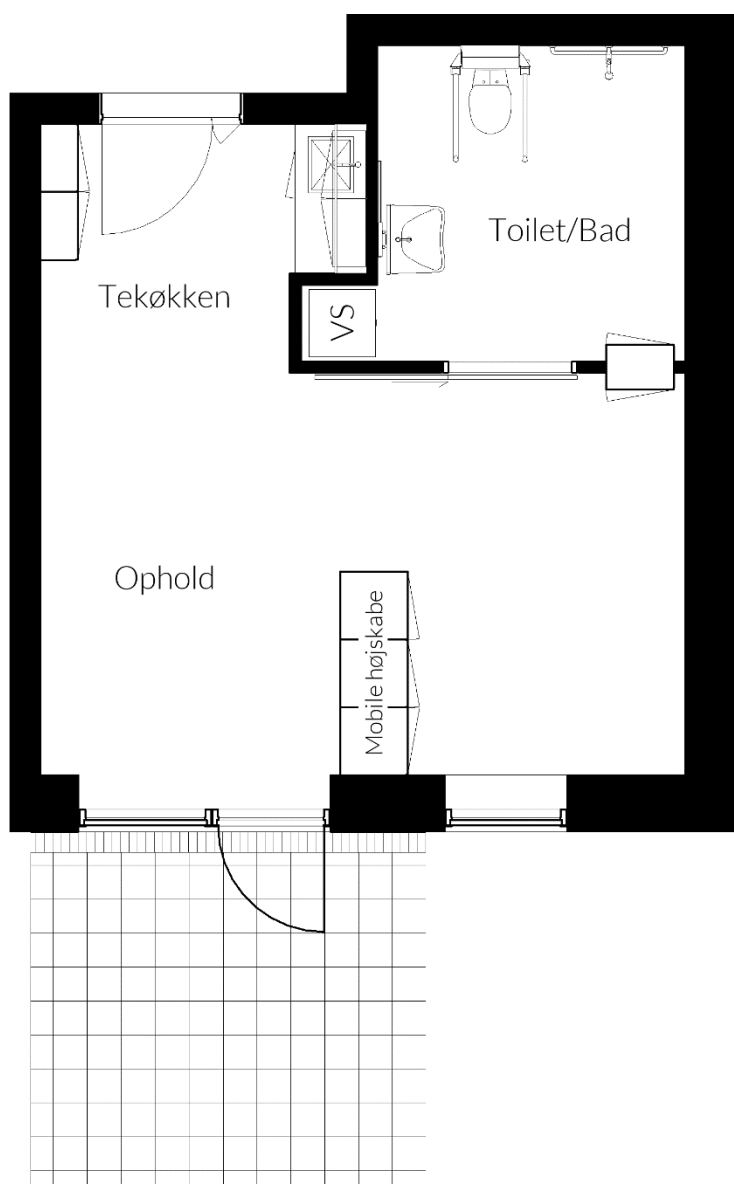

Plantegning

Nr. 37

Antal kvadratmeter	69	m ²
Antal rum	1	Stk.
Type	Plejebolig	
Husleje	xx	Kr./mdr.
Vand, varm og el	Excl.	

Plantegning

Nr. 38

Antal kvadratmeter 71 m²
Antal rum 1 Stk.
Type Plejebolig
Husleje xx Kr./mdr.
Vand, varm og el Excl.

Nr. 39

Antal kvadratmeter 69 m²
Antal rum 1 Stk.
Type Plejebolig
Husleje xx Kr./mdr.
Vand, varm og el Excl.

Nr. 40

Antal kvadratmeter 70 m²
Antal rum 1 Stk.
Type Plejebolig
Husleje xx Kr./mdr.
Vand, varm og el Excl.