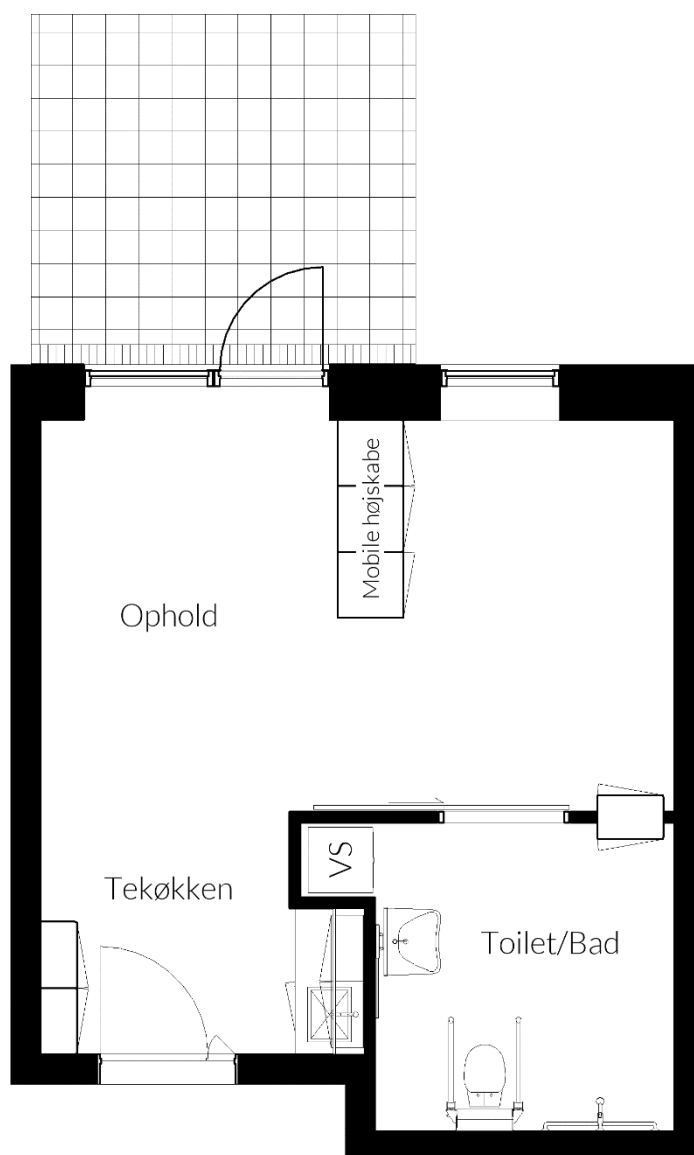

Plantegning

Nr. 33

Antal kvadratmeter	70	m ²
Antal rum	1	Stk.
Type	Plejebolig	
Husleje	xx	Kr./mdr.
Vand, varm og el	Excl.	

Plantegning

Nr. 34

Antal kvadratmeter	70	m ²
Antal rum	1	Stk.
Type	Plejebolig	
Husleje	xx	Kr./mdr.
Vand, varm og el	Excl.	

Nr. 35

Antal kvadratmeter	71	m ²
Antal rum	1	Stk.
Type	Plejebolig	
Husleje	xx	Kr./mdr.
Vand, varm og el	Excl.	

Nr. 36

Antal kvadratmeter	72	m ²
Antal rum	1	Stk.
Type	Plejebolig	
Husleje	xx	Kr./mdr.
Vand, varm og el	Excl.	