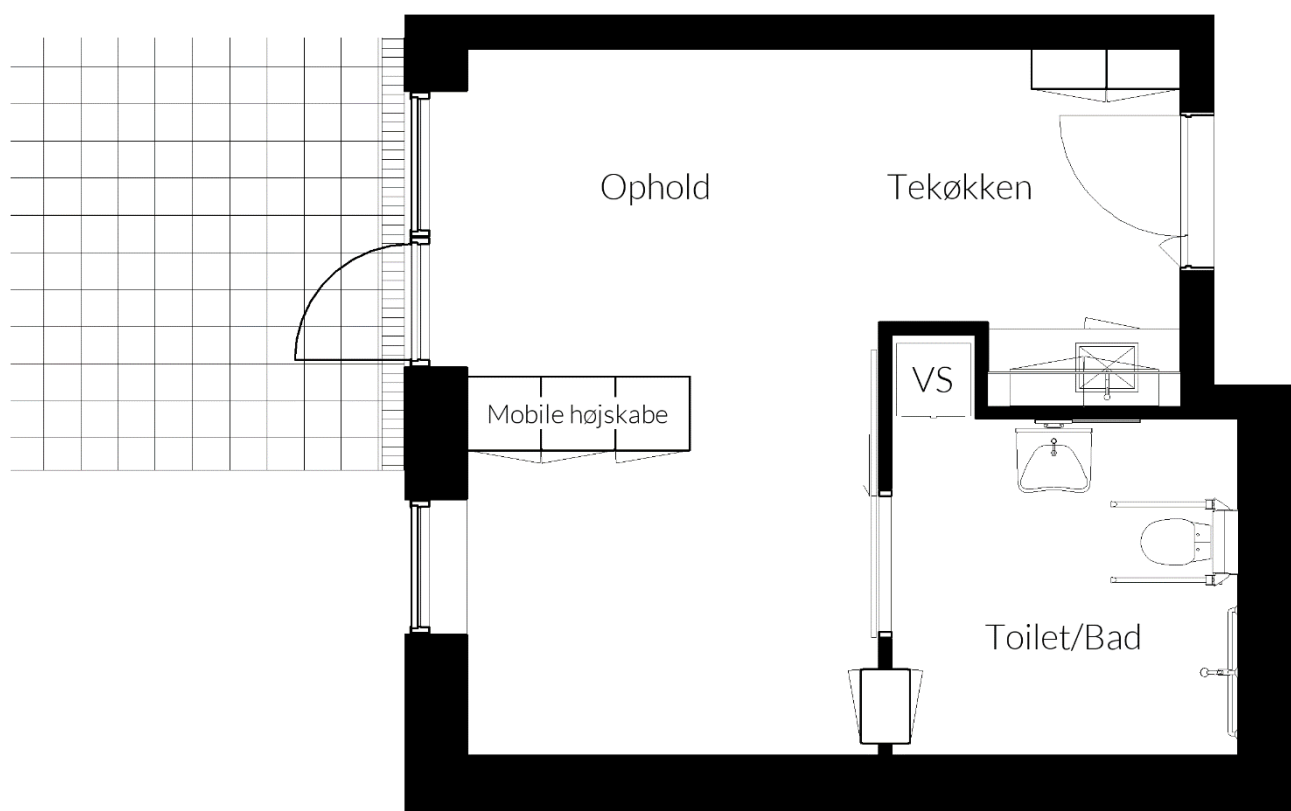

Nr. 43

Antal kvadratmeter	72	m ²
Antal rum	1	Stk.
Type	Plejebolig	
Husleje	xx	Kr./mdr.
Vand, varm og el	Excl.	

Nr. 44

Antal kvadratmeter 71 m²
Antal rum 1 Stk.
Type Plejebolig
Husleje xx Kr./mdr.
Vand, varm og el Excl.

Nr. 45

Antal kvadratmeter 70 m²
Antal rum 1 Stk.
Type Plejebolig
Husleje xx Kr./mdr.
Vand, varm og el Excl.

Nr. 46

Antal kvadratmeter	71	m ²
Antal rum	1	Stk.
Type	Plejebolig	
Husleje	xx	Kr./mdr.
Vand, varm og el	Excl.	