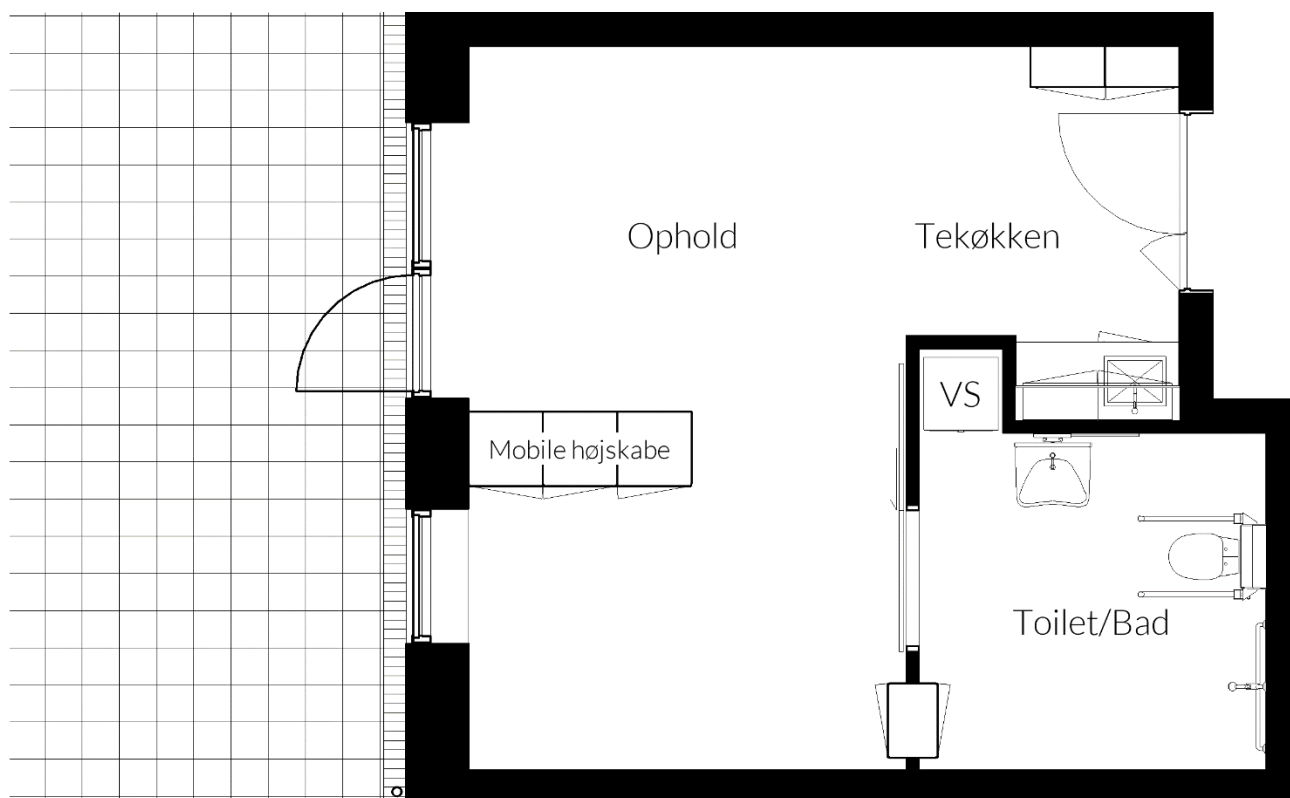

Antal kvadratmeter	70	m ²
Antal rum	1	Stk.
Type	Plejebolig	
Husleje	xx	Kr./mdr.
Vand, varm og el	Excl.	

Plantegning

Nr. 32

Antal kvadratmeter	69	m ²
Antal rum	1	Stk.
Type	Plejebolig	
Husleje	xx	Kr./mdr.
Vand, varm og el	Excl.	

Plantegning

Nr. 33

Antal kvadratmeter	70	m ²
Antal rum	1	Stk.
Type	Plejebolig	
Husleje	xx	Kr./mdr.
Vand, varm og el	Excl.	

Plantegning

Nr. 34

Antal kvadratmeter	70	m ²
Antal rum	1	Stk.
Type	Plejebolig	
Husleje	xx	Kr./mdr.
Vand, varm og el	Excl.	