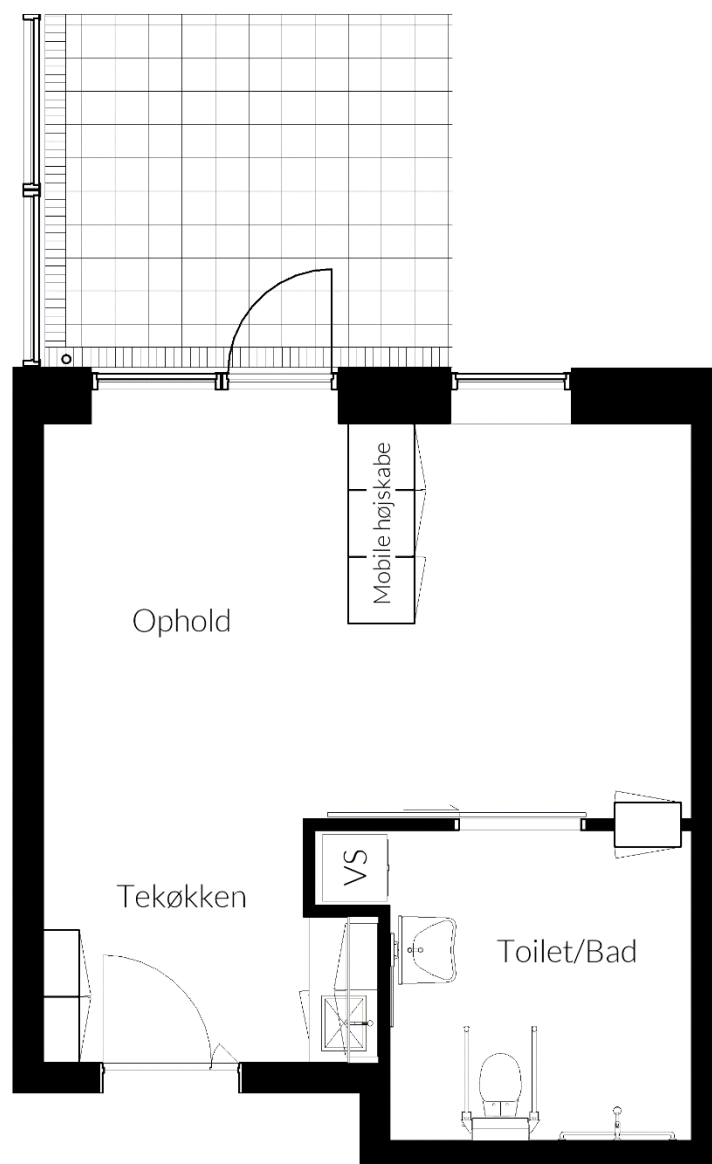

Nr. 41

Antal kvadratmeter	70	m²
Antal rum	1	Stk.
Type	Plejebolig	
Husleje	xx	Kr./mdr.
Vand, varm og el	Excl.