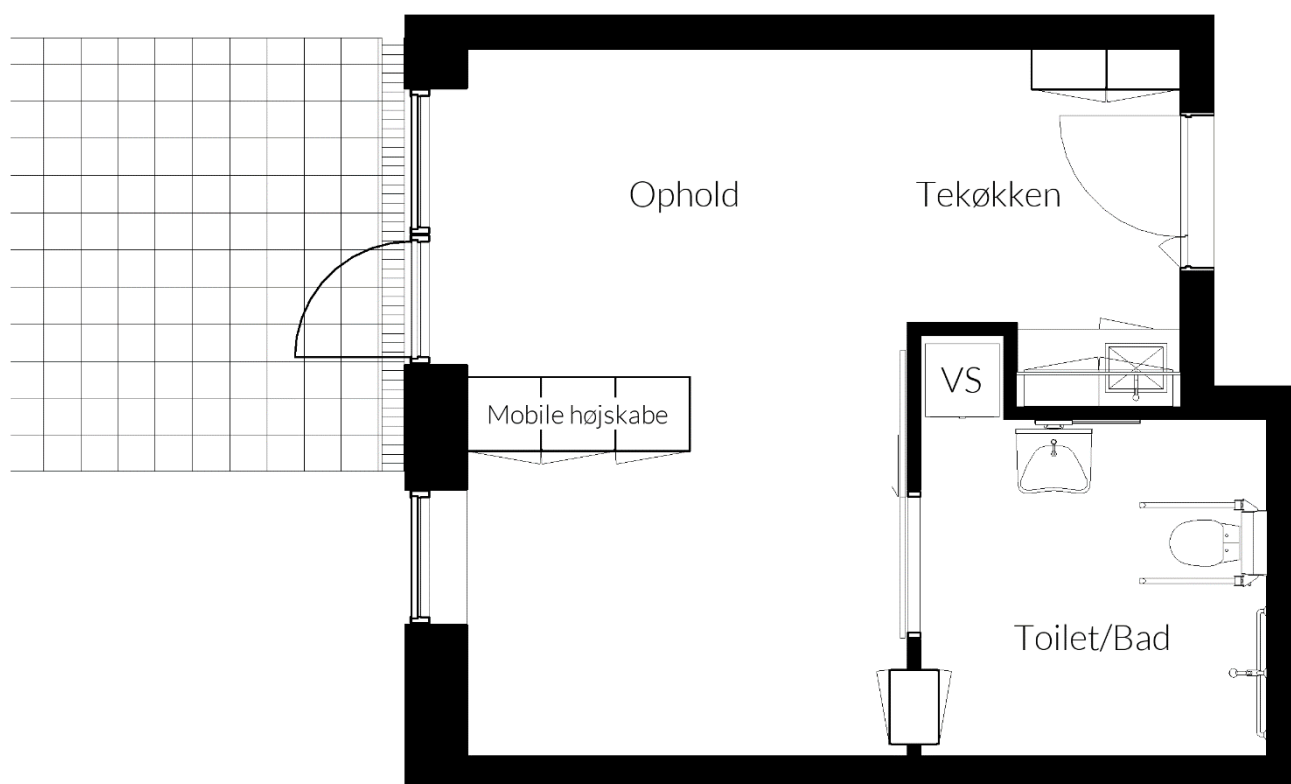

Plantegning

Nr. 47

Antal kvadratmeter	69	m ²
Antal rum	1	Stk.
Type	Plejebolig	
Husleje	xx	Kr./mdr.
Vand, varm og el	Excl.	

Plantegning

Nr. 48

Antal kvadratmeter	69	m ²
Antal rum	1	Stk.
Type	Plejebolig	
Husleje	xx	Kr./mdr.
Vand, varm og el	Excl.	

Plantegning

Nr. 49

Antal kvadratmeter	69	m ²
Antal rum	1	Stk.
Type	Plejebolig	
Husleje	xx	Kr./mdr.
Vand, varm og el	Excl.	

Plantegning

Nr. 50

Antal kvadratmeter	69	m ²
Antal rum	1	Stk.
Type	Plejebolig	
Husleje	xx	Kr./mdr.
Vand, varm og el	Excl.	

Plantegning