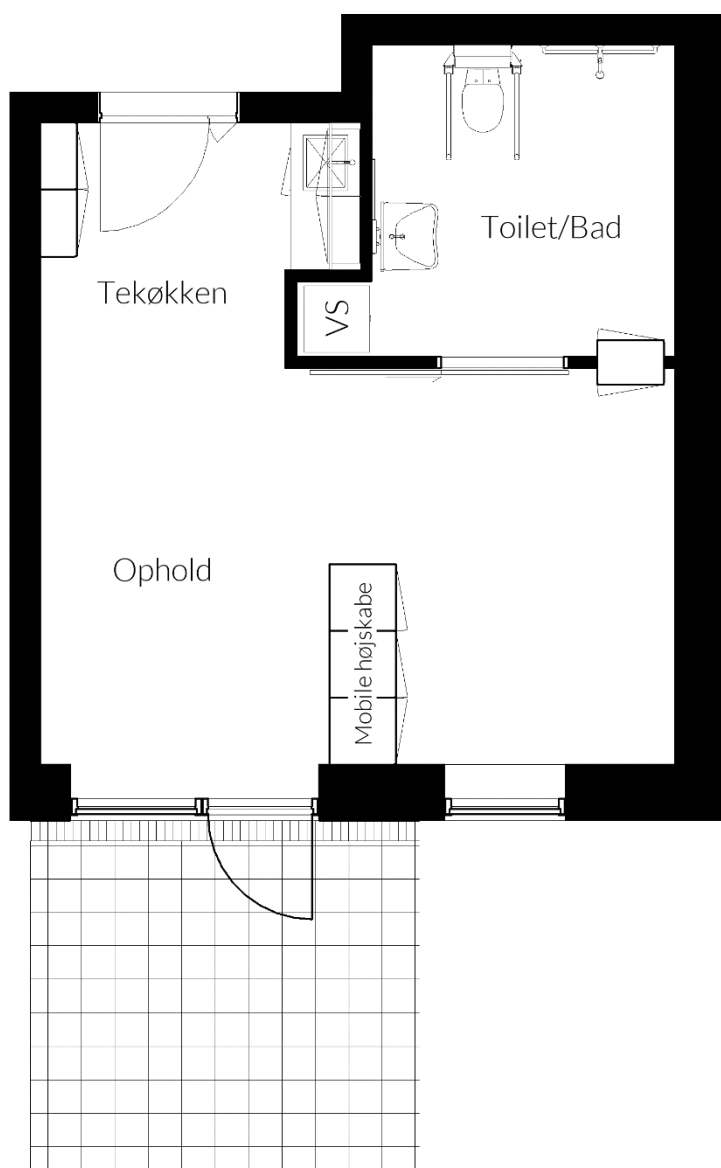

Nr. 41

Antal kvadratmeter	70	m ²
Antal rum	1	Stk.
Type	Plejebolig	
Husleje	xx	Kr./mdr.
Vand, varm og el	Excl.	

Nr. 42

Antal kvadratmeter	70	m ²
Antal rum	1	Stk.
Type	Plejebolig	
Husleje	xx	Kr./mdr.
Vand, varm og el	Excl.	

Nr. 43

Antal kvadratmeter	72	m ²
Antal rum	1	Stk.
Type	Plejebolig	
Husleje	xx	Kr./mdr.
Vand, varm og el	Excl.	

Nr. 44

Antal kvadratmeter 71 m²
Antal rum 1 Stk.
Type Plejebolig
Husleje xx Kr./mdr.
Vand, varm og el Excl.