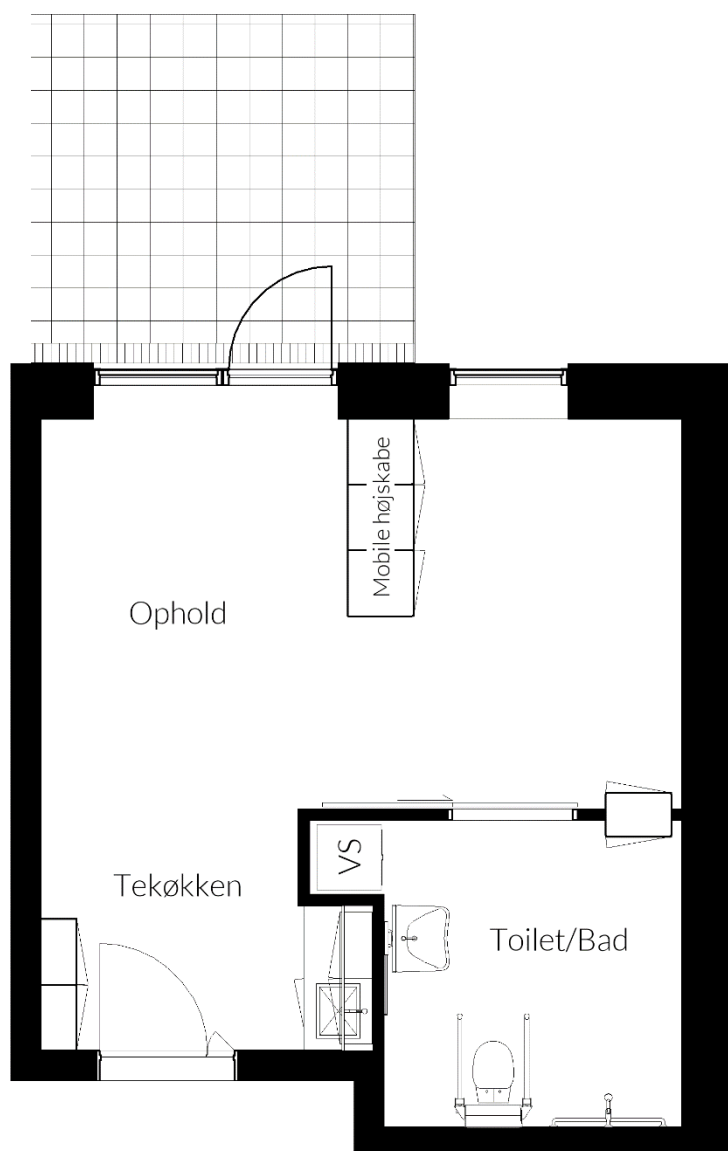

Nr. 43

Antal kvadratmeter	72	m²
Antal rum	1	Stk.
Type	Plejebolig	
Husleje	xx	Kr./mdr.
Vand, varm og el	Excl.