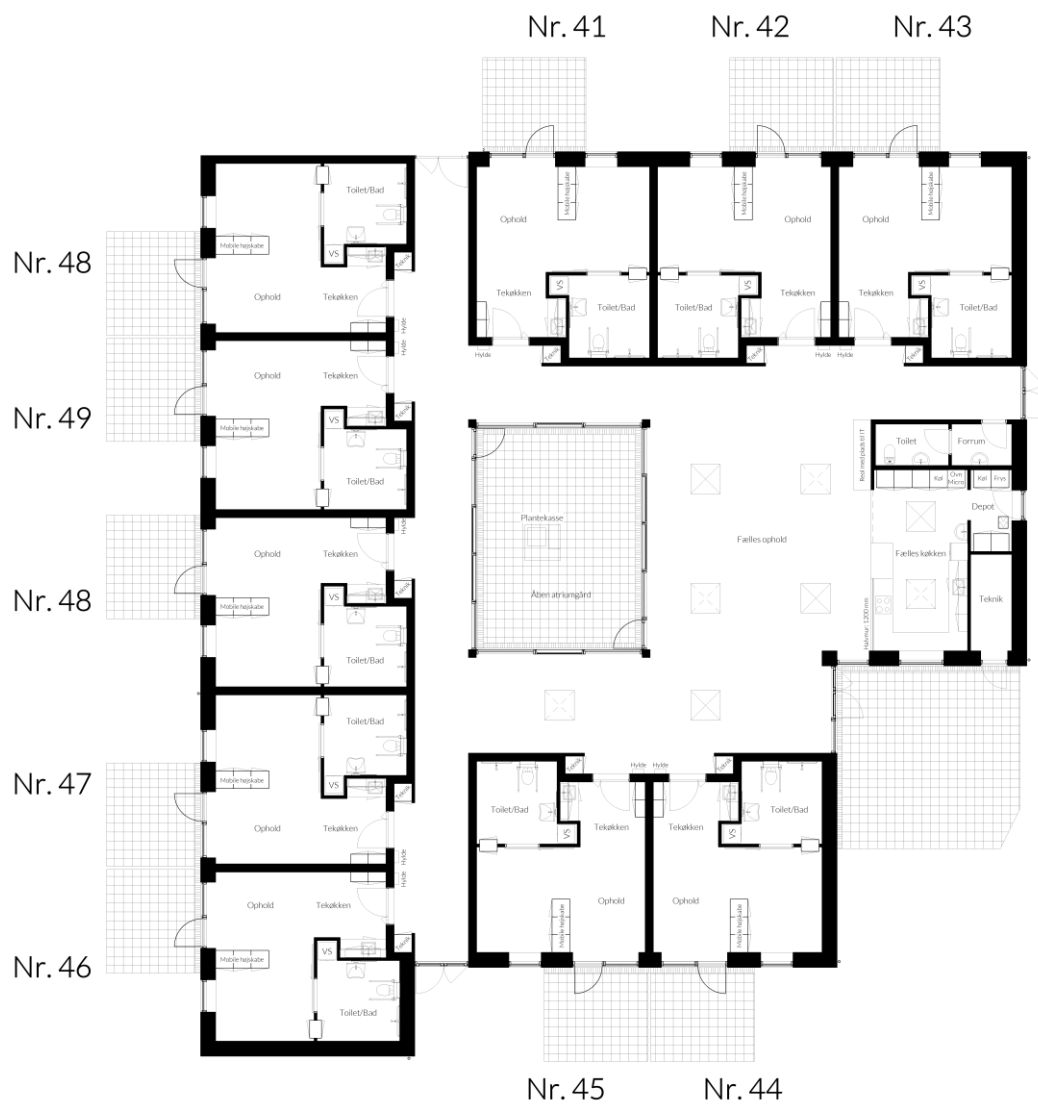

UDVIDELSE AF ÅDALSCENTRET

PLEJEBOLIGER FOR MENNESKER MED DEMENS

SITUATIONSPLAN

Nr.	Antal rum		Kvadratmeter	
31	1	Stk.	70	m ²
32	1	Stk.	69	m ²
33	1	Stk.	70	m ²
34	1	Stk.	70	m ²
35	1	Stk.	71	m ²
36	1	Stk.	72	m ²
37	1	Stk.	69	m ²
38	1	Stk.	71	m ²
39	1	Stk.	69	m ²
40	1	Stk.	70	m ²

Nr.	Antal rum		Kvadratmeter	
41	1	Stk.	70	m ²
42	1	Stk.	70	m ²
43	1	Stk.	72	m ²
44	1	Stk.	71	m ²
45	1	Stk.	70	m ²
46	1	Stk.	71	m ²
47	1	Stk.	69	m ²
48	1	Stk.	69	m ²
49	1	Stk.	69	m ²
50	1	Stk.	69	m ²

Nr. 31