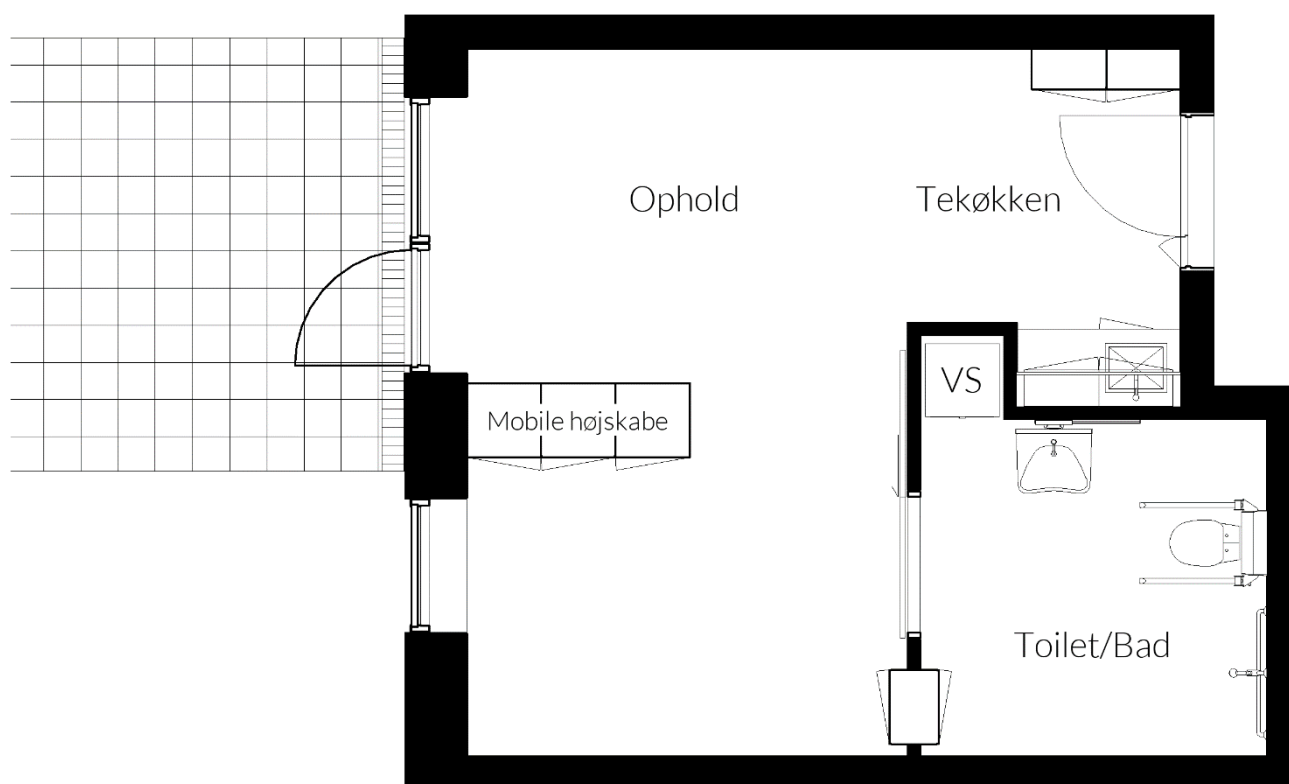

Plantegning

Nr. 47

Antal kvadratmeter	69	m ²
Antal rum	1	Stk.
Type	Plejebolig	
Husleje	xx	Kr./mdr.
Vand, varm og el	Excl.	

Plantegning

Nr. 48

Antal kvadratmeter	69	m ²
Antal rum	1	Stk.
Type	Plejebolig	
Husleje	xx	Kr./mdr.
Vand, varm og el	Excl.	

Plantegning

Nr. 49

Antal kvadratmeter	69	m ²
Antal rum	1	Stk.
Type	Plejebolig	
Husleje	xx	Kr./mdr.
Vand, varm og el	Excl.	

Plantegning

Nr. 50

Antal kvadratmeter	69	m ²
Antal rum	1	Stk.
Type	Plejebolig	
Husleje	xx	Kr./mdr.
Vand, varm og el	Excl.	

Plantegning