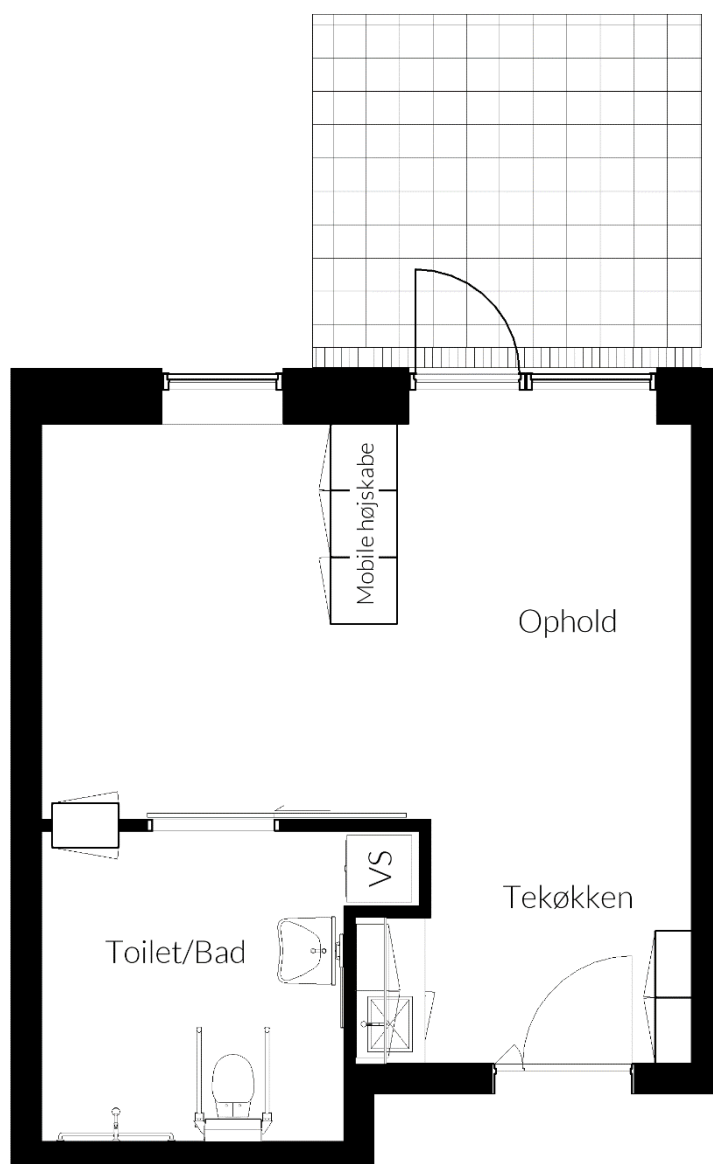

Nr. 42

Antal kvadratmeter	70	m²
Antal rum	1	Stk.
Type	Plejebolig	
Husleje	xx	Kr./mdr.
Vand, varm og el	Excl.