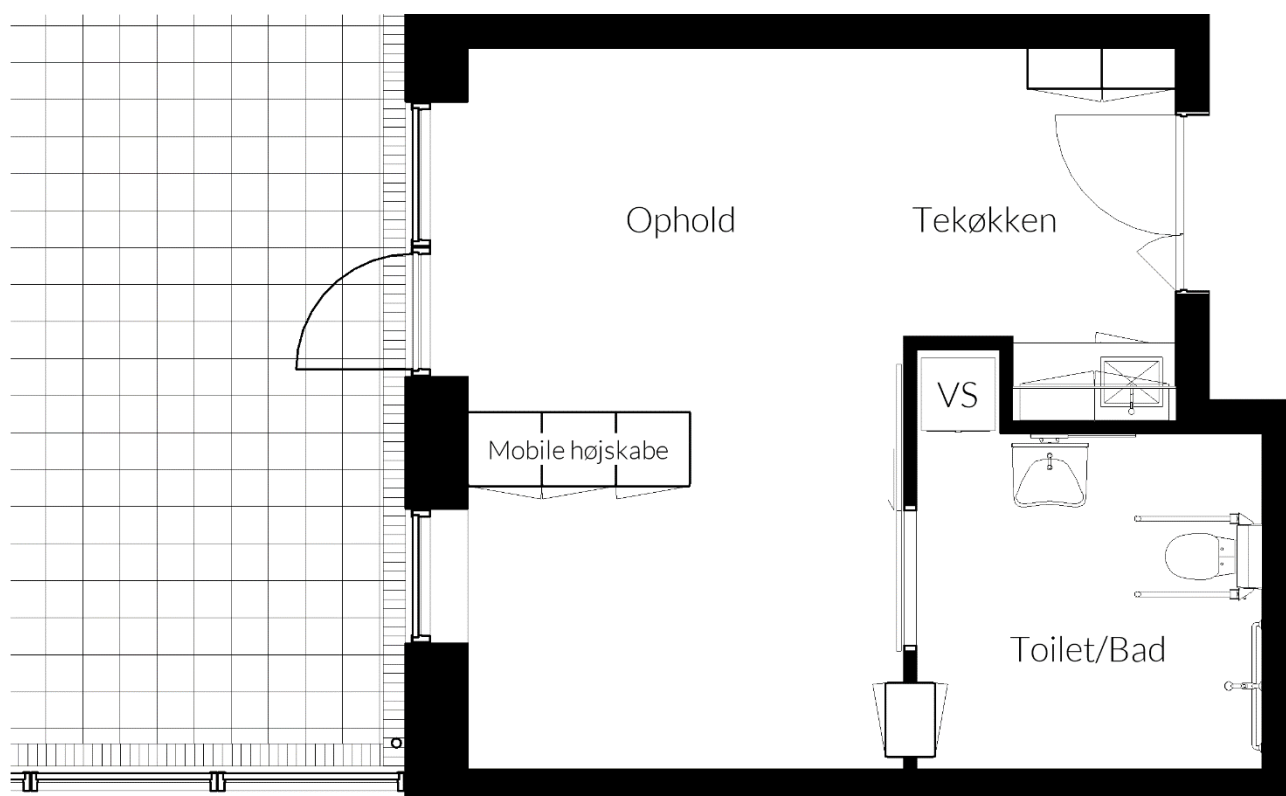

Nr. 31

Antal kvadratmeter	70	m²
Antal rum	1	Stk.
Type	Plejebolig	
Husleje	xx	Kr./mdr.
Vand, varm og el	Excl.	

Plantegning