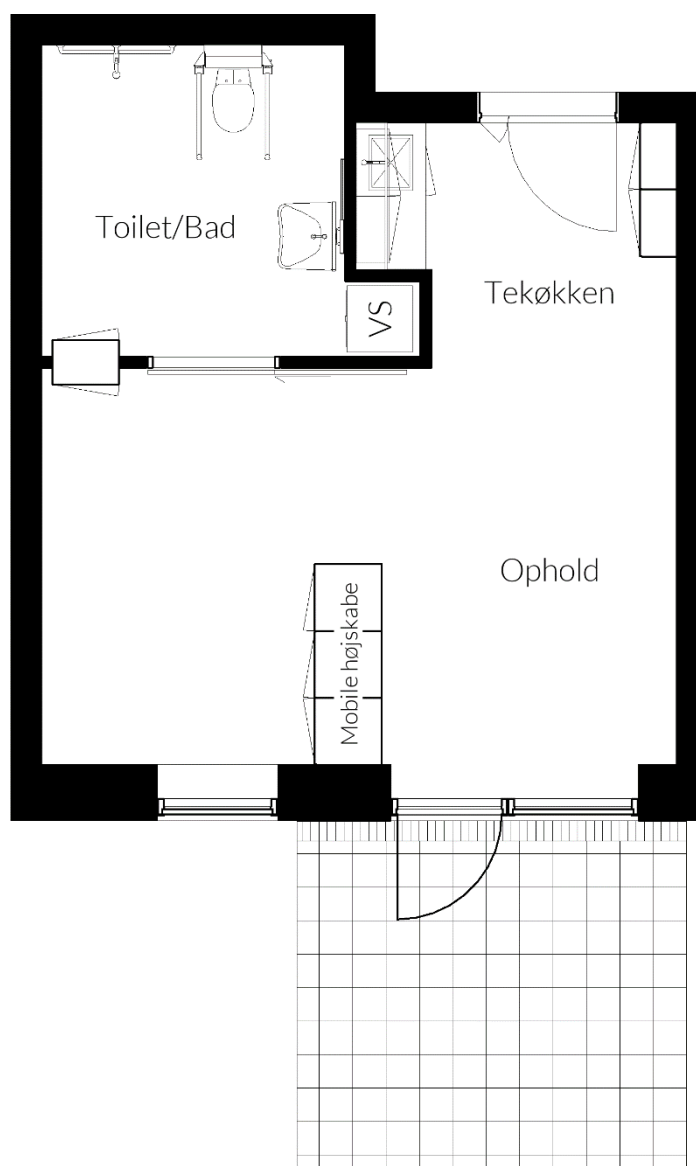

Nr. 39

Antal kvadratmeter 69 m²
Antal rum 1 Stk.
Type Plejebolig
Husleje xx Kr./mdr.
Vand, varm og el Excl.